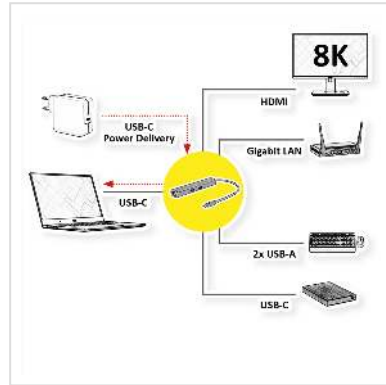

ROLINE Station d'accueil USB type C, HDMI 8K30, 3x USB3.2 Gen2 (2xA + 1xC), 1x PD, 1x 2,5GigaEth

Numéro d'article	12.02.1124
Constructeur	ROLINE
Référence constructeur	12.02.1124
EAN (pièce unique)	7630049628465

La station d'accueil USB type C alimente votre MacBook, Ultrabook, Notebook ou votre ordinateur portable avec un port HDMI compatible 8K, ainsi que 3 ports USB 3.0 / USB 3.2 Gen 2 (2x A + 1x C), 1 port USB type C PD (Power Delivery) et 1 port pour 2,5 Gigabit Ethernet !

- Plug & Play
- Boîtier en aluminium gris "espace"
- Station d'accueil multiport avec connexion HDMI, permet l'extension d'un écran ou la mise en miroir vers un autre écran, téléviseur ou projecteur
- Résolution max.: 7680x4320@30Hz
- Design compact et plat

Caractéristiques techniques	
Constructeur	ROLINE
Groupe de produits	Adaptateur, Termineur, Convertisseur
Types de produits	Station d'accueil Notebook
Couleur	gris
Longueur	0.15 m
Comprend	Station d'accueil
Raccordement face 1 (PC)	USB-C
Raccordement face 2 (Périphérie)	3x USB 3.2 Gen 1 F (2x A+ 1x C), 1x HDMI F, 1x 2.5 Gigabit Ethernet F, 1x PD
Type de connecteur face 1	USB Type C (USB-C)
Genre du connecteur face 1	Mâle
Type de connecteur face 2	HDMI Type A RJ-45 USB Type C (USB-C) USB 3 Type A USB Type C PD (Power Delivery)
Genre du connecteur face 2	Femelle
Matériel	Aluminium
Hauteur	18 mm
Largeur	30 mm
Profondeur	141 mm
Poids	96 g
Hauteur du colis	20 mm