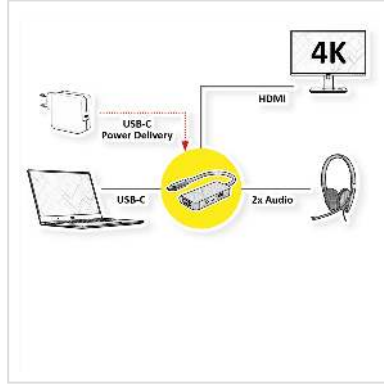

# ROLINE Station d'accueil USB type C, HDMI 4K

<b>Numéro d'article</b>	12.02.1125
<b>Constructeur</b>	ROLINE
<b>Référence constructeur</b>	12.02.1125
<b>EAN (pièce unique)</b>	7630049628618

**roline**  
Designed for Professionals

- Plug & Play
- Boîtier en aluminium gris "espace"
- Station d'accueil multiport avec connexion HDMI, permet l'extension d'un écran ou la mise en miroir vers un autre écran, téléviseur ou projecteur
- Résolution max.: 3840x2160 à 60Hz
- Design compact et plat
  
- Systèmes requis: Windows 7/8/10 ou MacOS X10.2 et supérieur

Connexion à l'appareil mobile:

- 1x connecteur USB type C

Connexions pour appareils périphériques:

- 1x sortie vidéo HDMI 4K
- 2x ports audio 3,5mm (dont 1x TRRS), pour connecter par ex. un casque et un microphone supplémentaire
- 1x type C PD (Power Delivery, max. 100W)

## Caractéristiques techniques

Constructeur	ROLINE
Groupe de produits	Adaptateur, Termineur, Convertisseur
Types de produits	Station d'accueil Notebook
Couleur	gris
Comprend	Station d'accueil
Résolution maximale	3840 x 2160 @60Hz (4K, UHD-1)
Raccordement face 1 (PC)	USB-C
Raccordement face 2 (Périphérie)	1x HDMI F, 2x Audio (davon 1x TRRS), 1x PD
Type de connecteur face 1	USB Type C (USB-C)
Genre du connecteur face 1	Mâle
Type de connecteur face 2	HDMI Type A USB Type C PD (Power Delivery) Jack 3,5 mm, 3 pôles Stéréo Jack 3,5 mm, 4 pôles Stéréo
Genre du connecteur face 2	Femelle
Matériel	Aluminium
Hauteur	10 mm
Largeur	28 mm
Profondeur	79 mm
Poids	33 g
Hauteur du colis	10 mm
Largeur du colis	10 mm
Profondeur du colis	70 mm
Poids du paquet	0.05 kg