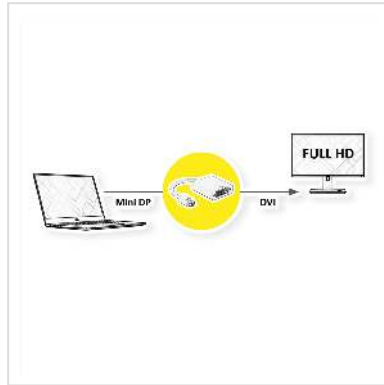

2K

1080p
FULL HD

- Vous voulez relier un câble DVI à votre carte graphique équipée d'un Mini DisplayPort?
- Cet adaptateur vous offre un port Mini DisplayPort mâle et un port DVI femelle.
- Remarque: l'adaptateur ne fonctionne que dans un sens: le DisplayPort doit être connecté à la source (carte graphique).

Caractéristiques techniques

Constructeur	ROLINE
Groupe de produits	Adaptateur, Termineur, Convertisseur
Types de produits	Adaptateur Mini DisplayPort vers DVI
Couleur	blanc
Longueur	0.1 m
Résolution maximale	1920 x 1080 / 1920 x 1200 @60Hz (2K, Full HD)
Raccordement face 1 (PC)	Mini DisplayPort mâle
Raccordement face 2 (Périphérie)	DVI femelle

Type de connecteur face 1	Mini DisplayPort
Genre du connecteur face 1	Mâle
Type de connecteur face 2	DVI-D 24+1, Dual-Link
Genre du connecteur face 2	Femelle
Actif / Passif	passif
Domaine d'emploi	externe
Poids	31.1 g
Hauteur du colis	10 mm
Largeur du colis	70 mm
Profondeur du colis	130 mm
Poids du paquet	0.036 kg