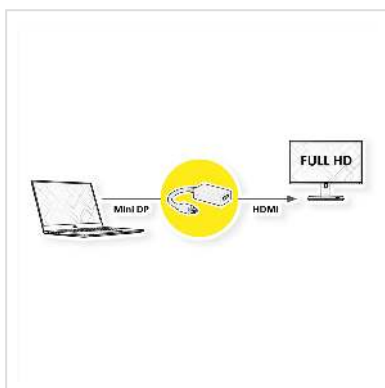

# ROLINE Adaptateur Mini DisplayPort-HDMI, MiniDP M - HDMI F

Numéro d'article	12.03.3129
Constructeur	ROLINE
Référence constructeur	12.03.3129
EAN (pièce unique)	7611990189403

**roline**  
Designed for Professionals

**2K**

**1080p**  
FULL HD

**Adaptateur de câble Mini DisplayPort vers HDMI pour connecter une carte graphique avec Mini DP à un moniteur avec connexion HDMI - avec une résolution allant jusqu'à 1920x1080 / 1920x1200 @60Hz!**

- Vous voulez relier un câble HDMI à votre carte graphique équipée d'un Mini DisplayPort?
- Cet adaptateur vous offre un port Mini DisplayPort mâle et un port HDMI femelle.
- Remarque: l'adaptateur ne fonctionne que dans un sens: le DisplayPort doit être connecté à la source (carte graphique).

## Caractéristiques techniques

Constructeur	ROLINE
Groupe de produits	Adaptateur, Termineur, Convertisseur
Types de produits	Adaptateur Mini DisplayPort vers HDMI
Couleur	blanc
Longueur	0.1 m
Résolution maximale	1920 x 1080 / 1920 x 1200 @60Hz (2K, Full HD)