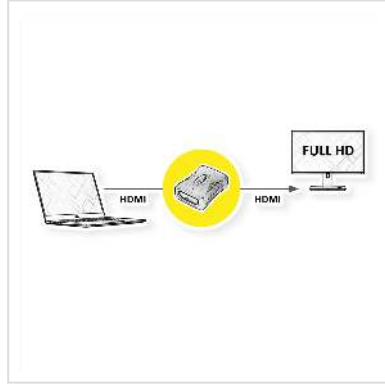

ROLINE Adaptateur HDMI, HDMI F - HDMI F

| | |
|-------------------------------|---------------|
| Numéro d'article | 12.03.3151 |
| Constructeur | ROLINE |
| Référence constructeur | 12.03.3151 |
| EAN (pièce unique) | 7611990116270 |

roline
Designed for Professionals

2K

1080p
FULL HD

Pour le raccordement de 2 câbles HDMI.
Cet adaptateur est la solution facile et peu coûteuse!
Dimensions: 12 x 23 x 33 mm

Caractéristiques techniques

| | |
|----------------------------------|---|
| Constructeur | ROLINE |
| Groupe de produits | Adaptateur, Termineur, Convertisseur |
| Types de produits | Adaptateur HDMI |
| Couleur | noir |
| Résolution maximale | 1920 x 1080 / 1920 x 1200 @60Hz (2K, Full HD) |
| Raccordement face 1 (PC) | HDMI femelle |
| Raccordement face 2 (Périphérie) | HDMI femelle |
| Type de connecteur face 1 | HDMI Type A |

| | |
|----------------------------|-----------------|
| Genre du connecteur face 1 | Femelle |
| Type de connecteur face 2 | HDMI Type A |
| Genre du connecteur face 2 | Femelle |
| Actif / Passif | passif |
| Domaine d'emploi | externe |
| Dimensions (HxLxP) | 12 x 23 x 33 mm |
| Hauteur | 12 mm |
| Largeur | 23 mm |
| Profondeur | 33 mm |
| Poids | 9.3 g |
| Hauteur du colis | 10 mm |
| Largeur du colis | 110 mm |
| Profondeur du colis | 70 mm |
| Poids du paquet | 0.01 kg |