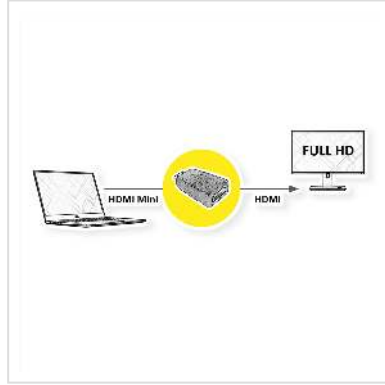

ROLINE Adaptateur HDMI, HDMI F - HDMI Mini M

Numéro d'article	12.03.3152
Constructeur	ROLINE
Référence constructeur	12.03.3152
EAN (pièce unique)	7611990116263

roline
Designed for Professionals

2K

1080p
FULL HD

Vous avez un câble HDMI et des composants équipés d'une prise Mini-HDMI?
Pas besoin d'acheter un nouveau câble!
Cet adaptateur est la solution facile et peu coûteuse!

Caractéristiques techniques

Constructeur	ROLINE
Groupe de produits	Adaptateur, Termineur, Convertisseur
Types de produits	Adaptateur HDMI-HDMI Mini
Couleur	noir
Résolution maximale	1920 x 1080 / 1920 x 1200 @60Hz (2K, Full HD)
Raccordement face 1 (PC)	HDMI Mini mâle
Raccordement face 2 (Périphérie)	HDMI femelle
Type de connecteur face 1	HDMI Type C (Mini)

Genre du connecteur face 1	Mâle
Type de connecteur face 2	HDMI Type A
Genre du connecteur face 2	Femelle
Actif / Passif	passif
Domaine d'emploi	externe
Dimensions (HxLxP)	10 x 20 x 30 mm
Hauteur	10 mm
Largeur	20 mm
Profondeur	30 mm
Poids	9.5 g
Hauteur du colis	10 mm
Largeur du colis	70 mm
Profondeur du colis	110 mm
Poids du paquet	0.1 kg