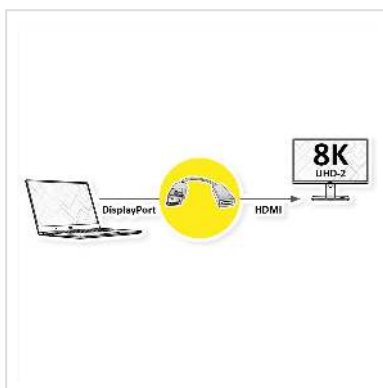

ROLINE Adaptateur DisplayPort - HDMI, 8K, DP M-HDMI F, actif

Numéro d'article	12.03.3159
Constructeur	ROLINE
Référence constructeur	12.03.3159
EAN (pièce unique)	7630049640832

Adaptateur DisplayPort vers HDMI pour relier une carte graphique DP à un écran HDMI - avec une résolution jusqu'à 7680x4320 @60Hz !

- Adaptateur DisplayPort vers HDMI permettant de brancher un câble HDMI sur un port DisplayPort de la carte graphique
- Adaptateur doté d'un connecteur DisplayPort et d'une prise HDMI
- La version 1.4 de DisplayPort permet des résolutions et des fréquences de rafraîchissement plus élevées, ainsi que des profondeurs de couleur plus importantes.
- Prend en charge des résolutions allant jusqu'à 7680x4320 à 60 Hz ou 3840x2160 à 144 Hz
- Remarque : l'adaptateur DisplayPort-HDMI ne fonctionne que dans un sens : la fiche DisplayPort ne peut être utilisée que du côté de la source de données (par exemple, la carte graphique)

Caractéristiques techniques

Constructeur	ROLINE
Groupe de produits	Adaptateur, Termineur, Convertisseur
Types de produits	Adaptateur DisplayPort-HDMI
Couleur	noir

Longueur	0.23 m
Résolution maximale	7680 x 4320 @60Hz (8K, UHD-2)
Raccordement face 1 (PC)	DisplayPort mâle
Raccordement face 2 (Périphérie)	HDMI femelle
Type de connecteur face 1	DisplayPort
Genre du connecteur face 1	Mâle
Type de connecteur face 2	HDMI Type A
Genre du connecteur face 2	Femelle
Actif / Passif	actif
Domaine d'emploi	externe
Particularités techniques	DisplayPort Version 1.4, actif
Hauteur du colis	20 mm
Largeur du colis	50 mm
Profondeur du colis	50 mm
Poids du paquet	0.02 kg