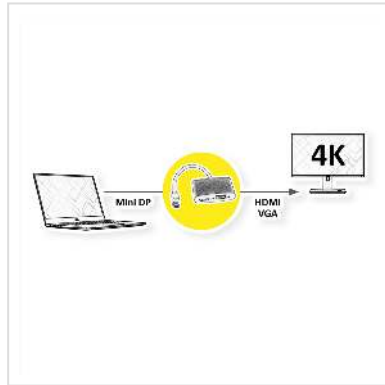

ROLINE Adaptateur Mini DisplayPort - HDMI/VGA 4K

Numéro d'article	12.03.3161
Constructeur	ROLINE
Référence constructeur	12.03.3161
EAN (pièce unique)	7611990132263

roline
Designed for Professionals

2160p

4K

Vous désirez connecter un écran HDMI ou VGA à votre carte graphique équipée de prise Mini DP? La solution est le câble adaptateur ROLINE avec Mini DisplayPort - VGA / HDMI

- Le signal est converti électroniquement dans l'adaptateur.
- Câble adaptateur avec Mini DisplayPort mâle et VGA et HDMI femelle.
- Longueur du câble: 10 cm

• Remarque: l'adaptateur ne fonctionne que dans un sens: le connecteur Mini DisplayPort mâle est branché à la source (par exemple, la carte graphique).

Quels sont les avantages d'utiliser un adaptateur actif ? Un adaptateur actif doit être utilisé si le câble est de grande longueur. Le signal vidéo est alors converti électroniquement dans l'adaptateur et améliore l'image !

Caractéristiques techniques

Constructeur	ROLINE
Groupe de produits	Adaptateur, Termineur, Convertisseur
Types de produits	Adaptateur Mini DisplayPort
Couleur	argent
Longueur	0.1 m

Résolution maximale	3840 x 2160 @30Hz (4K, Full HD)
Raccordement face 1 (PC)	Mini DisplayPort mâle
Raccordement face 2 (Périphérie)	VGA femelle, HDMI femelle
Type de connecteur face 1	Mini DisplayPort
Genre du connecteur face 1	Mâle
Type de connecteur face 2	HDMI Type A HD D-Sub 15 pôles (HD-15), VGA
Genre du connecteur face 2	Femelle
Actif / Passif	actif
Domaine d'emploi	externe
Poids	45.3 g
Hauteur du colis	25 mm
Largeur du colis	110 mm
Profondeur du colis	120 mm
Poids du paquet	0.05 kg