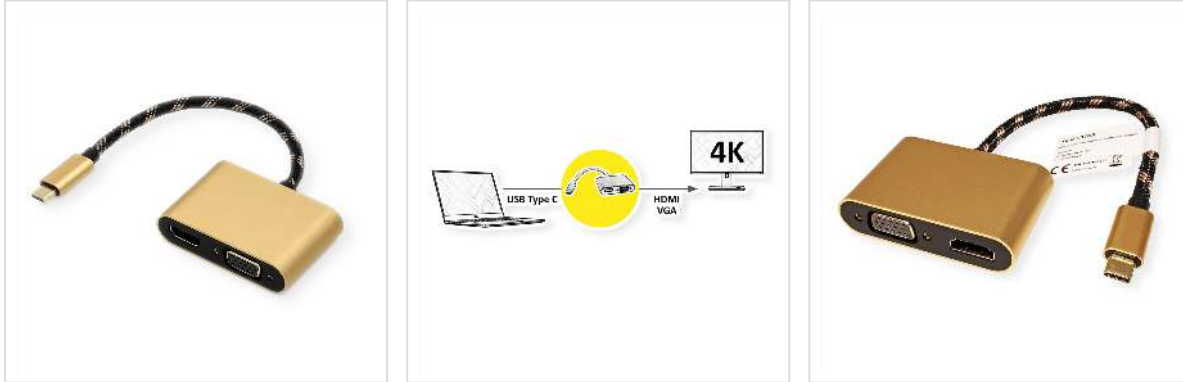

ROLINE GOLD Adaptateur Type C - HDMI/VGA, M/F

Numéro d'article	12.03.3165
Constructeur	ROLINE
Référence constructeur	12.03.3165
EAN (pièce unique)	7630049614680

roline
Designed for Professionals

Raccordez votre MacBook, Ultrabook, Notebook/portable ou PC à prise USB type C à un écran ou projecteur à connectique HDMI ou VGA.

- Câble adaptateur USB 3.2 Gen.1 de type C à HDMI/VGA pour MacBook, Ultrabook, Notebook/portable ou PC
- Cet adaptateur permet d'afficher le contenu de l'écran de votre appareil en mode miroir ou étendu
- Design compact
- Boîtier en aluminium doré
- Ne nécessite aucun adaptateur secteur
- Raccordements: HDMI/VGA femelle et Type C mâle
- Longueur de câble: environ 10 cm

Remarque: Prise en charge du "mode alternatif (DP Alt Mode)" requise

Caractéristiques techniques

Constructeur	ROLINE
Groupe de produits	Adaptateur, Termineur, Convertisseur
Types de produits	Adaptateur USB-HDMI
Couleur	noir / or
Longueur	0.1 m
Résolution maximale	3840 x 2160 @60Hz (4K, UHD-1)

Raccordement face 1 (PC)	Type C mâle
Raccordement face 2 (Périphérie)	HDMI/VGA femelle
Type de connecteur face 1	USB Type C (USB-C)
Genre du connecteur face 1	Mâle
Type de connecteur face 2	HDMI Type A HD D-Sub 15 pôles (HD-15), VGA
Genre du connecteur face 2	Femelle
Domaine d'emploi	externe
Hauteur	15.5 mm
Largeur	62 mm
Profondeur	230 mm
Poids	45.8 g
Hauteur du colis	20 mm
Largeur du colis	50 mm
Profondeur du colis	100 mm
Poids du paquet	0.08 kg