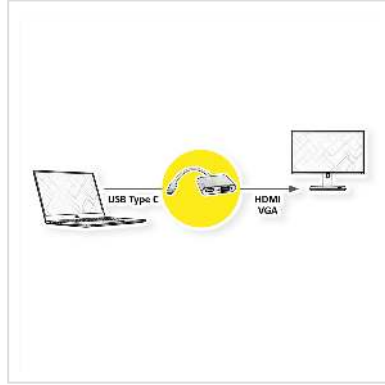

ROLINE Adaptateur Type C - HDMI/VGA, M/F

| | |
|-------------------------------|---------------|
| Numéro d'article | 12.03.3215 |
| Constructeur | ROLINE |
| Référence constructeur | 12.03.3215 |
| EAN (pièce unique) | 7611990146017 |

roline
Designed for Professionals

Raccordez votre MacBook, Ultrabook, Notebook/portable ou PC à prise USB type C à un écran ou projecteur à connectique HDMI ou VGA.

- Câble adaptateur USB 3.1 de type C à HDMI/VGA pour MacBook, Ultrabook, Notebook/portable ou PC
- Cet adaptateur permet d'afficher le contenu de l'écran de votre appareil en mode miroir ou étendu
- Design compact
- Ne nécessite aucun adaptateur secteur
- Raccordements: HDMI/VGA femelle et Type C mâle
- Longueur de câble: environ 10 cm

Remarque: Prise en charge du "mode alternatif (DP Alt Mode)" requise

Caractéristiques techniques

| | |
|--------------------------|--------------------------------------|
| Constructeur | ROLINE |
| Groupe de produits | Adaptateur, Termineur, Convertisseur |
| Types de produits | Adaptateur USB-HDMI |
| Couleur | argent |
| Longueur | 0.1 m |
| Résolution maximale | 3840 x 2160 @60Hz (4K, UHD-1) |
| Raccordement face 1 (PC) | Type C mâle |

| | |
|-------------------------------------|---|
| Raccordement face 2 (Périphérie) | HDMI/VGA femelle |
| Type de connecteur face 1 | USB Type C (USB-C) |
| Genre du connecteur face 1 | Mâle |
| Type de connecteur face 2 | HDMI Type A HD D-Sub 15 pôles (HD-15), VGA |
| Genre du connecteur face 2 | Femelle |
| Domaine d'emploi | externe |
| Poids | 46.8 g |
| Hauteur du colis | 20 mm |
| Largeur du colis | 50 mm |
| Profondeur du colis | 10 mm |
| Poids du paquet | 0.06 kg |