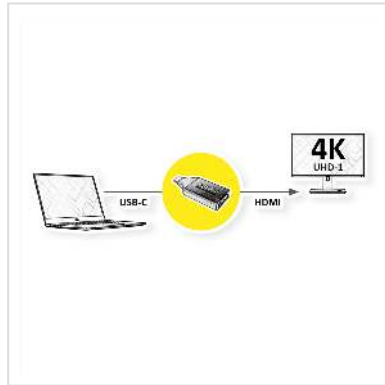

ROLINE GOLD Adaptateur Type C - HDMI, M/F

| | |
|-------------------------------|---------------|
| Numéro d'article | 12.03.3231 |
| Constructeur | ROLINE |
| Référence constructeur | 12.03.3231 |
| EAN (pièce unique) | 7630049618794 |

roline
Designed for Professionals

Connectez un téléviseur, un moniteur ou un projecteur via HDMI à votre MacBook, Ultrabook, notebook/ordinateur portable, PC ou appareil mobile avec connexion USB Type C - à des résolutions jusqu'à 3840x2160 @60Hz !

- USB 3.1 / USB 3.2 Gen 2 Type C vers adaptateur de HDMI
- Pour dupliquer ou étendre votre écran vers un téléviseur, un moniteur ou un beamer/projecteur
- Résolution maximale: 3840x2160 @60Hz
- Adaptateur enfichable avec facteur de forme minimal et boîtier en aluminium massif
- Aucune alimentation électrique supplémentaire n'est nécessaire
- Connexions: Prise HDMI et connecteur USB type C

| | |
|-------------------------------------|--------------------|
| Raccordement face 2 (Périphérie) | HDMI femelle |
| Type de connecteur face 1 | USB Type C (USB-C) |
| Genre du connecteur face 1 | Mâle |
| Type de connecteur face 2 | HDMI Type A |
| Genre du connecteur face 2 | Femelle |
| Domaine d'emploi | externe |
| Hauteur | 21.5 mm |
| Largeur | 9 mm |
| Profondeur | 52.5 mm |
| Poids | 8.7 g |
| Hauteur du colis | 20 mm |
| Largeur du colis | 50 mm |
| Profondeur du colis | 100 mm |
| Poids du paquet | 0.02 kg |