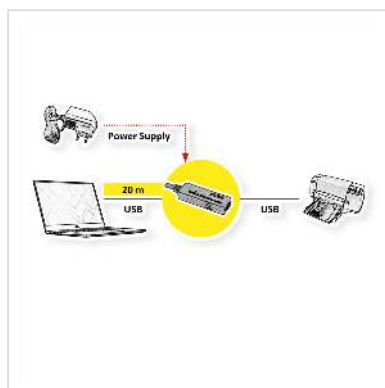

ROLINE Câble prolongateur actif USB 3.2 Gen 1, noir, 20 m

Numéro d'article	12.04.1072
Constructeur	ROLINE
Référence constructeur	12.04.1072
EAN (pièce unique)	7630049617933

roline
Designed for Professionals

Câble d'extension USB 3.0 / USB 3.2 Gen 1 actif - pour des débits de données jusqu'à 5 Gbit/s sur une distance de 20m !

- Câble d'extension USB 3.0 / USB 3.2 Gen 1 actif de 10 mètres
- Pour les hubs, clés USB, disques durs externes, imprimantes ou autres périphériques qui doivent être connectés via USB
- Détermination automatique de la vitesse de transmission optimale
- Compatible avec USB 3.0 / USB 3.2 Gen 1, USB 2.0, USB 1.1
- Supporte des débits de données jusqu'à 5 Gbps
- Plug & play
- Avec alimentation externe (5V 1A DC)

Caractéristiques techniques

Constructeur	ROLINE
Groupe de produits	Adaptateur, Termineur, Convertisseur
Types de produits	Prolongateur USB 3.2
Couleur	noir
Longueur	20 m

Comprend	prolongateur USB, adaptateur secteur
Qualité de transmission	USB 3.2 Gen 1 SuperSpeed 5 Gbit/s (USB 3.1 Gen 1, USB 3.0)
Raccordement face 1 (PC)	USB 3.0 A mâle
Raccordement face 2 (Périphérie)	USB 3.0 A femelle
Type de connecteur face 1	USB 3 Type A
Genre du connecteur face 1	Mâle
Type de connecteur face 2	USB 3 Type A
Genre du connecteur face 2	Femelle
Domaine d'emploi	externe
Poids	997.9 g
Hauteur du colis	150 mm
Largeur du colis	180 mm
Profondeur du colis	180 mm
Poids du paquet	1.2 kg