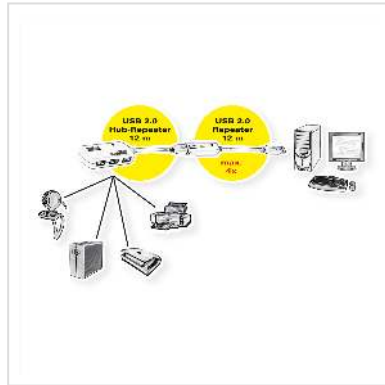

ROLINE Hub USB 2.0 4 ports avec Repeater, 12 m

Numéro d'article	12.04.1085
Constructeur	ROLINE
Référence constructeur	12.04.1085
EAN (pièce unique)	7611990188185

roline
Designed for Professionals

- Se comporte comme un hub USB avec câble de raccordement
- L'alimentation en courant est fournie par le port USB du PC
- Compatible également avec USB 1.1- réglage automatique de la vitesse de transmission optimale
- Jusqu'à 5 rallonges au maximum peuvent être branchées bout à bout pour obtenir une longueur totale de 60m

Caractéristiques techniques

- 4 ports USB 2.0
- Plug & Play, pas de logiciel
- Longueur de câble: 12 m
- Dimensions du boîtier: 81.7 x 41 x 16.7 mm
- Prises: 1x USB Type A mâle et 4x USB Type A femelle

Caractéristiques techniques

Constructeur	ROLINE
Groupe de produits	Adaptateur, Termineur, Convertisseur
Types de produits	USB Hub
Couleur	blanc
Longueur	12 m
Comprend	câble
Qualité de transmission	USB 2.0 Hi-Speed 480 Mbit/s

Raccordement face 1 (PC)	USB A mâle
Raccordement face 2 (Périphérie)	4x USB A femelle
Type de connecteur face 1	USB 2.0 Type A
Genre du connecteur face 1	Mâle
Type de connecteur face 2	USB 2.0 Type A
Genre du connecteur face 2	Femelle
Domaine d'emploi	externe
Dimensions (HxLxP)	Longueur: 12 m
Particularités techniques	mise en cascade 5 fois
Hauteur	16.7 mm
Largeur	81.7 mm
Profondeur	41 mm
Poids	507.8 g
Hauteur du colis	50 mm
Largeur du colis	180 mm
Profondeur du colis	170 mm
Poids du paquet	0.503 kg