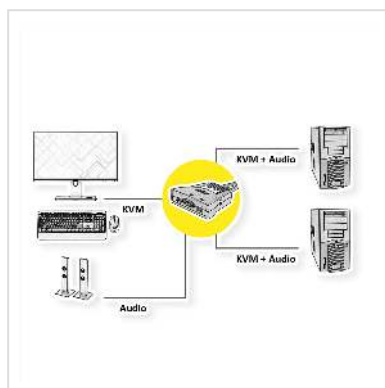

- Commutateur KVM de très petite taille, permettant de commander de 2 PCs à partir d'un écran d'un clavier et d'une souris.
- La commutation s'effectue manuellement par combinaison de touches sur le clavier (Hot Key)
- Les câbles fixes sur les commutateurs facilitent les raccordements
- Emulation de clavier et souris
- Fonctionnalité audio pour les PCs connectés
- Raccordement au commutateur de clavier et souris par USB
- Raccordement des câbles aux claviers et souris des PCs par USB
- Une diode sur le switch indique le canal sélectionné et le mode scan
- Comprend: Commutateur avec 2 câbles KVM fixes (1,1m), mode d'emploi

Caractéristiques techniques

Constructeur	ROLINE
Groupe de produits	Switch KVM / PC-Shares
Types de produits	Switch KVM, VGA
Couleur	noir
Comprend	Switch, mode d'emploi
Nombre de PCs	2
Platte-forme soutenue	USB

PC/Switch: raccordements écrans	2x HD15 M
PC/Switch: raccordements claviers / souris	2x USB Type A
PC/Switch: raccordements aux câbles branchés	oui
Nombre de consoles analogues	1
Consoles analogues: raccordement écran	1x HD15 F
Consoles analogues: racc. clavier/souris	2x USB Type A
Console intégrée	non
Commutation par scan	oui
Interrupteur sur appareil	non
Commutation par Hot Key	Clavier
Commutation par OSD	non
Audio-Switching	Haut-parleurs
Utilisation radio séparément du KVM	non
USB-Hub intégré	non
Emulation clavier/souris	oui
Montage 19	non
Mise en cascade	non
Hot-Plug	non
Résolution maximale (nominale)	1920 x 1080
Couleur (boîtier)	noir
Matériel (boîtier)	plastique
Alimentation nécessaire	non

Particularités techniques	Une diode sur le switch indique le canal sélectionné et le mode scan
Température de fonctionnement min.	0 °C
Température de fonctionnement max.	40 °C
Poids	280 g
Hauteur du colis	60 mm
Largeur du colis	150 mm
Profondeur du colis	210 mm
Poids du paquet	0.338 kg