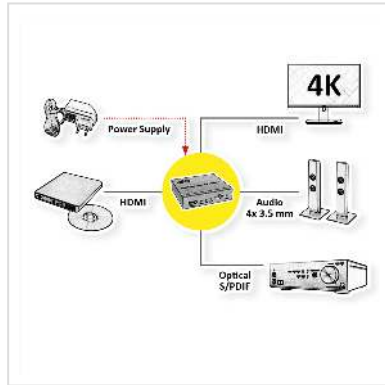

ROLINE Extracteur Audio HDMI 4K LPCM 7.1

Numéro d'article	14.01.3442
Constructeur	ROLINE
Référence constructeur	14.01.3442
EAN (pièce unique)	7611990116379

roline
Designed for Professionals

ROLINE Extracteur Audio HDMI 4K2K LPCM 7.1. Transfert des signaux audio du câble HDMI au système Surround

L'extracteur audio HDMI 4K2K de ROLINE permet de découpler les signaux audio du signal HDMI.

Tous les écrans ne bénéficient pas de haut-parleurs de bonne qualité. Grâce à l'extracteur, redirigez les signaux audio via S/PDIF (optique) ou analogue via prise 3,5mm vers vos haut-parleurs, tandis que le signal vidéo HDMI est transmis à l'écran.

L'extracteur audio HDMI 4K2K LPCM 7.1 est de construction stable et simple. Il permet le filtrage des signaux audio à des résolutions allant jusqu'à 4K et avec effets 3D. Grâce à une grande fréquence d'échantillonnage de 192 kHz, les hautes fréquences sont filtrées du signal HDMI proprement et sans distorsion. Les sorties permettent de connecter un système audio ou des casques, au lieu d'être prisonnières du ton de l'écran. L'extraction des données audio n'a pas d'impact sur l'image. Le son reste synchrone et sans bruit de fond. Grâce à