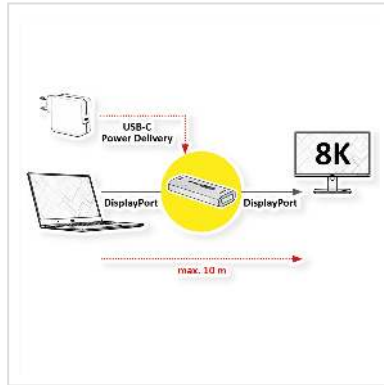

ROLINE Repeater DisplayPort, 8K60, 10m

Numéro d'article	14.01.3475
Constructeur	ROLINE
Référence constructeur	14.01.3475
EAN (pièce unique)	7630049628861

roline
Designed for Professionals

4320p

8K

Prolongateur DisplayPort pour créer une connexion point à point afin de réduire les coûts des applications nécessitant un seul périphérique d'entrée et de sortie DisplayPort sur de longues distances - avec une résolution jusqu'à 7680x4320 @60Hz !

- Idéal pour les applications d'affichage dans les salles de conférence, les salles de classe, les salles de formation, etc.
- Prolongez le signal DisplayPort jusqu'à 10 mètres
- Prise en charge des résolutions DisplayPort jusqu'à 8K @60Hz
- Conforme à la spécification DisplayPort v1.4, compatible avec DisplayPort v1.2
- Conforme à HDCP 2.2 et DPCP
- Supporte 8K 60Hz (longueur max. : 5m in, 5m out); 4K 60Hz (longueur max. : 10m in, 10m out)
- Compatible HDTV
- Plug & Play
- Alimentation (5V2A) via USB PD avec câble de type C (NON fourni)

Caractéristiques techniques

Constructeur	ROLINE
Groupe de produits	Splitter et Sélecteur

Types de produits	Prolongation DisplayPort
Couleur	gris
Comprend	Repeater DisplayPort, Guide d'installation rapide
Interface	DP
Distance maximale	10 m
Entrées Vidéo	DP
Sortie Vidéo	DP
Résolution maximale	7680 x 4320 @60Hz (8K, UHD-2)
Température de fonctionnement min.	-15 °C
Température de fonctionnement max.	45 °C
Hauteur	10 mm
Largeur	23 mm
Profondeur	60 mm
Poids	17 g
Hauteur du colis	20 mm
Largeur du colis	20 mm
Profondeur du colis	70 mm
Poids du paquet	0.02 kg