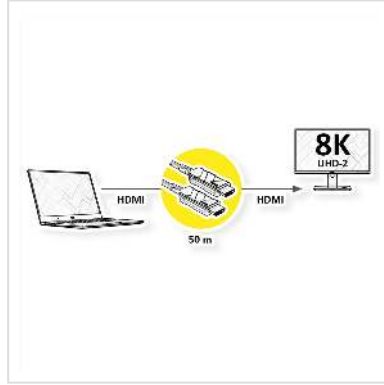

ROLINE Câble Ultra HDMI actif optique 8K, 50 m

Numéro d'article	14.01.3487
Constructeur	ROLINE
Référence constructeur	14.01.3487
EAN (pièce unique)	7630049623545

roline
Designed for Professionals

Grâce à notre câble optique UHD (7680x4320 @60Hz) HDMI, vous avez la possibilité d'effectuer une liaison entre vos équipements allant jusqu'à 50m. Le câble optique actif (AOC) ne nécessite aucune alimentation séparée et peut être passé sans problème dans les canaux passe-câbles.

- Distance totale entre les appareils (par exemple entre un PC et un écran): 30 mètres
- Solution Hardware, ne nécessite aucun logiciel
- Répéteur de signal intégré dans le connecteur
- Ne nécessite pas d'alimentation externe
- La forme du Répéteur permet le passage dans les canaux de câbles
- Résolution maximale: 7680x4320 @60Hz

Caractéristiques techniques

Constructeur	ROLINE
Groupe de produits	Câble
Types de produits	Câble HDMI Ultra HD avec Ethernet
Couleur	noir
Longueur	50 m
Qualité de transmission	HDMI Ultra High Speed (HDMI 2.1)

Résolution maximale	7680 x 4320 @60Hz (8K, UHD-2)
Type de connecteur face 1	HDMI Type A
Genre du connecteur face 1	Mâle
Type de connecteur face 2	HDMI Type A
Genre du connecteur face 2	Mâle
Domaine d'emploi	externe
Blindage du câble	blindé
Particularités techniques	Repeater intégré, adapté aux passe-câbles
Poids	1227.7 g
Hauteur du colis	60 mm
Largeur du colis	210 mm
Profondeur du colis	220 mm
Poids du paquet	1.2 kg