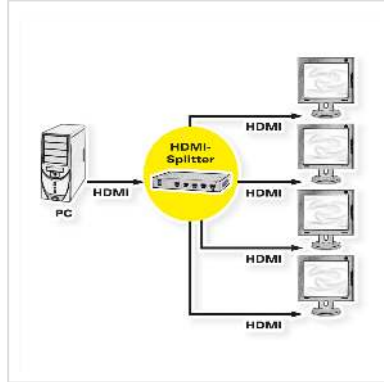

# ROLINE Distributeur HDMI, quadruple

**Numéro d'article** 14.01.3553  
**Constructeur** ROLINE  
**Référence constructeur** 14.01.3553  
**EAN (pièce unique)** 7611990199860

**roline**  
Designed for Professionals

**2K**

**1080p**  
FULL HD

**3D**  
capable

- Idéal pour les présentations et pour l'enseignement
- La même image est disponible sur 4 écrans HDMI simultanément
- Supporte le Full 3D
- Résolution maximale: 1920 x 1200, 1080P nominaux
- Supporte 340MHz/3.4Gbps par canal
- Supporte HDCP 1.3
- Supporte l'audio compressé tel que DTS Digital, Dolby Digital (y compris DTS-HD et Dolby True HD)
- Entrée : 1x HDMI femelle
- Sorties : 4x HDMI femelle
- Excellente qualité d'image
- Alimentation : 5V DC, 3000 mA

## Caractéristiques techniques

Constructeur	ROLINE
Groupe de produits	Splitter et Sélecteur
Types de produits	Splitter HDMI vidéo
Couleur	noir
Comprend	Splitter, adaptateur secteur, mode d'emploi

Interface	HDMI
Entrées	1
Sorties	4
Entrées Vidéo	1 x HDMI F
Sortie Vidéo	4 x HDMI F
Résolution maximale (nom.)	1920 x 1200, 1080P
Puissance de l'alimentation	5V DC, 3000mA
Poids	259.5 g
Hauteur du colis	210 mm
Largeur du colis	70 mm
Profondeur du colis	260 mm
Poids du paquet	0.001 kg