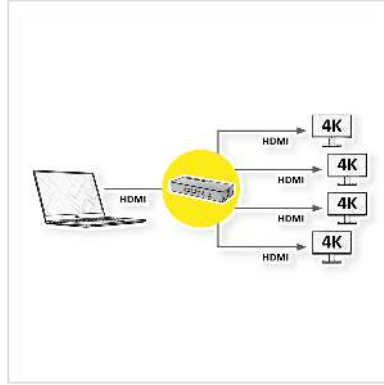

ROLINE Distributeur HDMI, 4K, 4 ports

Numéro d'article 14.01.3586
Constructeur ROLINE
Référence constructeur 14.01.3586
EAN (pièce unique) 7611990145928

roline
Designed for Professionals

2160p
UHD-1

4K

3D
capable

Ce distributeur permet de distribuer le signal vidéo d'une source vers 4 appareils à résolution 4K (à 60 Hz)

- Idéal pour les présentations et pour l'enseignement
- Raccordements: 1 entrée HDMI, 4 sorties HDMI
- Soutient le 480i, 480p, 720i, 720p, 1080i, 1080p, 2160p à 60Hz
- Soutient le 3D
- Installation et utilisation très simples
- Ne nécessite aucun logiciel
- Alimentation: 5VDC, 2A

Caractéristiques techniques

Constructeur	ROLINE
Groupe de produits	Splitter et Sélecteur
Types de produits	Splitter HDMI vidéo
Couleur	noir
Comprend	Splitter, adaptateur secteur, mode d'emploi
Interface	HDMI

Entrées	1
Sorties	4
Entrées Vidéo	1 x HDMI F
Sortie Vidéo	4x HDMI F
Résolution maximale (nom.)	3840 x 2160 @60Hz
Dimensions (HxLxP)	20 x 123 x 51 mm
Puissance de l'alimentation	5 VDC; 2A
Hauteur	20 mm
Largeur	123 mm
Profondeur	51 mm
Poids	154.7 g
Hauteur du colis	90 mm
Largeur du colis	130 mm
Profondeur du colis	180 mm
Poids du paquet	0.459 kg