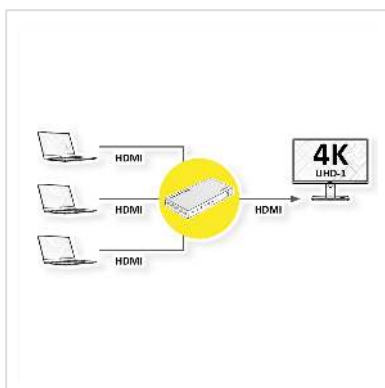

# ROLINE Switch HDMI 4K à 3 ports, avec télécommande

<b>Numéro d'article</b>	14.01.3616
<b>Constructeur</b>	ROLINE
<b>Référence constructeur</b>	14.01.3616
<b>EAN (pièce unique)</b>	7630049635708

**roline**  
Designed for Professionals

**2160p**  
UHD-1

**4K**

**3D**  
capable

**Affiche la sortie vidéo de jusqu'à 3 sources HDMI avec une résolution allant jusqu'à 4K60 sur un écran ou un projecteur.**

- Exemple d'utilisation: un écran plat reçoit des informations depuis plusieurs sources HDMI, telles que: lecteur DVD, récepteur satellite... Grâce au switch, la source désirée peut être sélectionnée par simple bouton. Au cas où une seule source est active, le commutateur la sélectionne automatiquement.
- La commutation entre les sources s'effectue par interrupteur sur le switch ou via télécommande
- Soutient le 4K2K (3840x2160 @60Hz)
- Résolutions jusqu'à 480p, 720p, 1080i, 2160p
- Installation aisée: pas de logiciel, seuls les câbles sont à brancher
- Boîtier noir
- Câble USB est compris dans la livraison

Entrée: 3x HDMI A femelle

Sortie: 1x HDMI A femelle

**Caractéristiques techniques**

Constructeur	ROLINE
Groupe de produits	Splitter et Sélecteur
Types de produits	Switch vidéo HDMI
Couleur	noir
Comprend	Switch HDMI, câble USB, télécommande (nécessite 2 piles AAA non comprises dans la livraison)
Interface	HDMI
Entrées	3
Sorties	1
Entrées Vidéo	3x HDMI A femelle
Sortie Vidéo	1x HDMI A femelle
Résolution maximale (nom.)	max. 3840x2160
Dimensions (HxLxP)	14,5 x 112,3 x 56,6 mm
Particularités techniques	Commutation par bouton / télécommande
Catégorie de batterie	batteries pour appareil
Nombre de piles/accus	2 pièces
Type de pile/accu	AAA
Pile/accu	requis(e), non inclus(e)
Température de fonctionnement min.	0 °C
Température de fonctionnement max.	70 °C
Hauteur	14.5 mm
Largeur	112.3 mm
Profondeur	56.6 mm
Poids	189 g
Hauteur du colis	40 mm
Largeur du colis	120 mm
Profondeur du colis	180 mm
Poids du paquet	0.28 kg