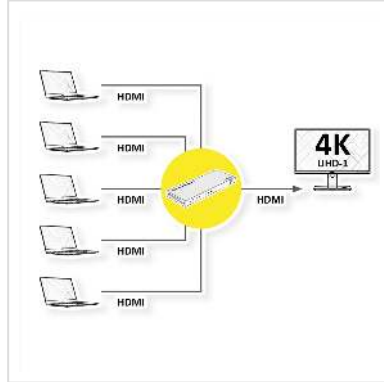

ROLINE Switch HDMI 4K à 5 ports

Numéro d'article	14.01.3618
Constructeur	ROLINE
Référence constructeur	14.01.3618
EAN (pièce unique)	7630049635722

roline
Designed for Professionals

2160p
UHD-1

4K

3D
capable

Affiche la sortie vidéo de jusqu'à 5 sources HDMI avec une résolution allant jusqu'à 4K60 sur un écran ou un projecteur.

• Exemple d'utilisation: un écran plat reçoit des informations depuis plusieurs sources HDMI, telles que: lecteur DVD, récepteur satellite... Grâce au switch, la source désirée peut être sélectionnée par simple bouton. Au cas où une seule source est active, le commutateur la sélectionne automatiquement.

• La commutation entre les sources s'effectue par interrupteur sur le switch ou via télécommande

- Soutient le 4K2K (3840x2160 @60Hz)
- Résolutions jusqu'à 480p, 720p, 1080i, 2160p
- Installation aisée: pas de logiciel, seuls les câbles sont à brancher
- Boîtier noir
- Un adaptateur secteur de 5VDC / 1A est compris dans la livraison

Entrée: 5x HDMI A femelle

Sortie: 1x HDMI A femelle

Caractéristiques techniques

Constructeur

ROLINE

Groupe de produits	Splitter et Sélecteur
Types de produits	Switch vidéo HDMI
Couleur	noir
Comprend	Switch HDMI, câble USB, télécommande (nécessite 2 piles AAA non comprise dans la livraiosn)
Interface	HDMI
Entrées	5
Sorties	1
Entrées Vidéo	5x HDMI A femelle
Sortie Vidéo	1x HDMI A femelle
Résolution maximale (nom.)	max. 3840x2160
Dimensions (HxLxP)	14,5 x 160,3 x 61,5 mm
Particularités techniques	Commutation par bouton / télécommande
Température de fonctionnement min.	0 °C
Température de fonctionnement max.	70 °C
Hauteur	14.5 mm
Largeur	160.3 mm
Profondeur	61.5 mm
Poids	244 g
Hauteur du colis	40 mm
Largeur du colis	120 mm
Profondeur du colis	180 mm
Poids du paquet	0.33 kg