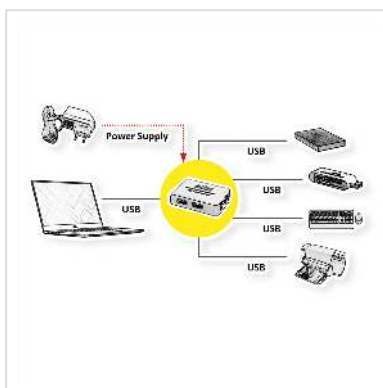

# ROLINE Hub USB 2.0 "Black and White", 4 ports, avec alimentation

<b>Numéro d'article</b>	14.02.5013
<b>Constructeur</b>	ROLINE
<b>Référence constructeur</b>	14.02.5013
<b>EAN (pièce unique)</b>	7611990198788

**roline**  
Designed for Professionals

- Ce hub USB 4 ports peut commander jusqu'à 4 périphériques
- Fabrication compacte et élégante
- Compatible avec USB version 1.1
- Utilise automatiquement pour chaque appareil le taux de transfert le plus important
- Affichage LED
- L'alimentation en courant est fournie par l'interface USB du PC ou par un adaptateur secteur inclus (conseillé lors de l'utilisation de périphériques n'ayant pas d'alimentation propre)

## Caractéristiques techniques

Constructeur	ROLINE
Groupe de produits	hubs & concentrateurs
Types de produits	USB Hub
Couleur	blanc
Longueur	0.5 m
Comprend	Hub, mode d'emploi, câble USB (Type A - 5Pin Mini; 0,5m), adaptateur secteur
Raccordement PC	1x USB 5 pin mini
Raccordement des appareils	4x USB Type A