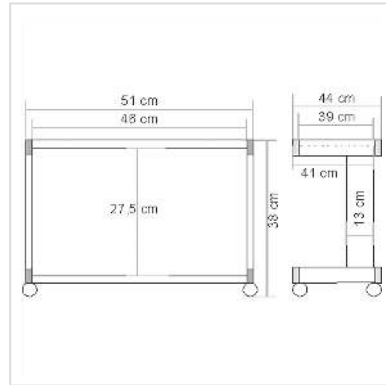

# ROLINE Mini-poste imprimante, gris

<b>Numéro d'article</b>	17.01.1085
<b>Constructeur</b>	ROLINE
<b>Référence constructeur</b>	17.01.1085
<b>EAN (pièce unique)</b>	7611990120741

**roline**  
Designed for Professionals

## Mini-poste imprimante

- Structure métallique solide
- Étagère imprimante / Base (LxP: 46x39cm)
- Facile à déplacer grâce aux 4 roulettes, dont 2 blocables
- Supporte jusqu'à 30kg
- Couleur: support: gris clair  
plateau: blanc (bordure du plateau: gris)
- Dimensions (HxLxP) 38x51x44cm

### Caractéristiques techniques

Constructeur	ROLINE
Groupe de produits	Meuble informatique
Types de produits	Table pour imprimante
Couleur	gris
conditions de livraison	décomposé
largeur plateau	46 cm
profondeur plateau	39 cm
Hauteur	380 mm
Largeur	510 mm
Profondeur	440 mm

---

Poids	8 kg
-------	------

Hauteur du colis	80 mm
------------------	-------

Largeur du colis	460 mm
------------------	--------

Profondeur du colis	660 mm
---------------------	--------

Poids du paquet	9 kg
-----------------	------