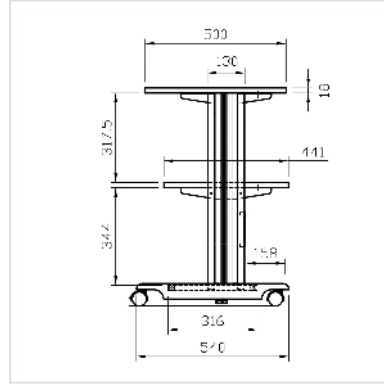

# ROLINE Poste imprimante, gris

<b>Numéro d'article</b>	17.01.1087
<b>Constructeur</b>	ROLINE
<b>Référence constructeur</b>	17.01.1087
<b>EAN (pièce unique)</b>	7611990120758

**roline**  
Designed for Professionals

## Poste imprimante

- Structure solide métal / plastique
- Étagère impr. (L×P): 68×50cm
- Plateau interméd. (L×P): 58,5×44cm
- Base (L×P): 57,5×31,5cm
- Facile à déplacer, grâce aux 4 roulettes, dont 2 blocables
- Des vis réglables en hauteur assurent une bonne stabilité
- Supporte jusqu'à 30kg
- Couleur: support: gris clair  
plateau: blanc (bordure du plateau: gris)
- Dimensions (H×L×P) 77,5×68×54cm

## Caractéristiques techniques

Constructeur	ROLINE
Groupe de produits	Meuble informatique
Types de produits	Table pour imprimante
Couleur	gris
conditions de livraison	en pièces détachées
Largeur plateau	68 cm
Profondeur plateau	50 cm
Hauteur	775 mm

---

Largeur	680 mm
---------	--------

Profondeur	540 mm
------------	--------

Poids	16 kg
-------	-------

Hauteur du colis	110 mm
------------------	--------

Largeur du colis	560 mm
------------------	--------