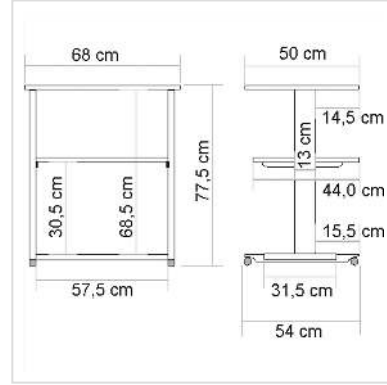

## Poste imprimante

- Structure solide métal / plastique
- Étagère impr. (L×P): 68×50cm
- Plateau interméd. (L×P): 58,5×44cm
- Base (L×P): 57,5×31,5cm
- Facile à déplacer, grâce aux 4 roulettes, dont 2 blocables
- Des vis réglables en hauteur assurent une bonne stabilité
- Supporte jusqu'à 30kg
- Couleur: support: gris clair  
plateau: blanc (bordure du plateau: gris)
- Dimensions (H×L×P) 77,5×68×54cm

## Caractéristiques techniques

Constructeur	ROLINE
Groupe de produits	Meuble informatique
Types de produits	Table pour imprimante
Couleur	gris
conditions de livraison	en pièces détachées
Largeur plateau	68 cm
Profondeur plateau	50 cm
Hauteur	775 mm

---

Largeur	680 mm
---------	--------

Profondeur	540 mm
------------	--------

Poids	16 kg
-------	-------

Hauteur du colis	110 mm
------------------	--------

Largeur du colis	560 mm
------------------	--------

Profondeur du colis	750 mm
---------------------	--------

Poids du paquet	18 kg
-----------------	-------