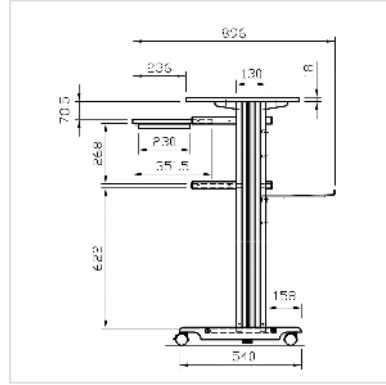

ROLINE Poste de travail pour station debout

Numéro d'article	17.02.1545
Constructeur	ROLINE
Référence constructeur	17.02.1545
EAN (pièce unique)	7611990146796

roline
Designed for Professionals

- Ce poste PC, de faible coût, offre beaucoup d'espace pour vos écrans, PC, souris et clavier
- Structure solide en métal / plastique
- Gros espace de rangement grâce à l'élément supérieur du poste en forme de pont (LxP): 68x50cm
- Tablette porte-clavier sur glissières (LxP: 53,5x35cm) avec support souris (28x23cm)
- Beaucoup d'espace pour le matériel informatique grâce à la table du 2ème niveau (LxP: 53,5x35cm)
- Plaque au sol (LxP: 57x31,5cm)
- Grâce aux 4 roulettes (dont 2 blocables), ce poste peut être facilement déplacé
- Couleur: support, bordures: gris clair; plateaux: blanc avec bordure grise
- Dimensions (HxLxP): 110x68x54cm

Caractéristiques techniques

Constructeur	ROLINE
Groupe de produits	Meuble informatique
Types de produits	Station de travail PC
Couleur	gris
conditions de livraison	en pièces détachées
Largeur plateau	68 cm
Profondeur plateau	50 cm
Hauteur plateau	18 mm

Hauteur	1100 mm
---------	---------

Largeur	680 mm
---------	--------

Profondeur	540 mm
------------	--------

Poids	26 kg
-------	-------

Hauteur du colis	110 mm
------------------	--------

Largeur du colis	620 mm
------------------	--------

Profondeur du colis	1100 mm
---------------------	---------

Poids du paquet	25 kg
-----------------	-------