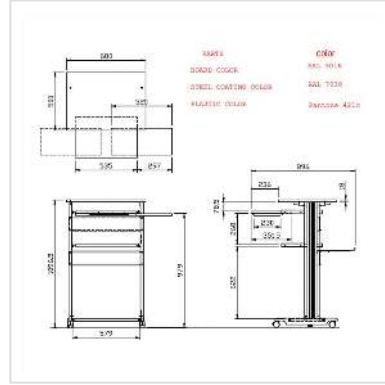

ROLINE Poste de travail pour station debout

Numéro d'article	17.02.1545
Constructeur	ROLINE
Référence constructeur	17.02.1545
EAN (pièce unique)	7611990146796

roline
Designed for Professionals

- Ce poste PC, de faible coût, offre beaucoup d'espace pour vos écrans, PC, souris et clavier
- Structure solide en métal / plastique
- Gros espace de rangement grâce à l'élément supérieur du poste en forme de pont (LxP): 68x50cm
- Tablette porte-clavier sur glissières (LxP: 53,5x35cm) avec support souris (28x23cm)
- Beaucoup d'espace pour le matériel informatique grâce à la table du 2ème niveau (LxP: 53,5x35cm)
- Plaque au sol (LxP: 57x31,5cm)
- Grâce aux 4 roulettes (dont 2 blocables), ce poste peut être facilement déplacé
- Couleur: support, bordures: gris clair; plateaux: blanc avec bordure grise
- Dimensions (HxLxP): 110x68x54cm

Caractéristiques techniques

Constructeur	ROLINE
Groupe de produits	Meuble informatique
Types de produits	Station de travail PC
Couleur	gris
conditions de livraison	en pièces détachées
Largeur plateau	68 cm
Profondeur plateau	50 cm
Hauteur plateau	18 mm

Hauteur	1100 mm
---------	---------

Largeur	680 mm
---------	--------

Profondeur	540 mm
------------	--------

Poids	26 kg
-------	-------

Hauteur du colis	110 mm
------------------	--------

Largeur du colis	620 mm
------------------	--------

Profondeur du colis	1100 mm
---------------------	---------

Poids du paquet	25 kg
-----------------	-------