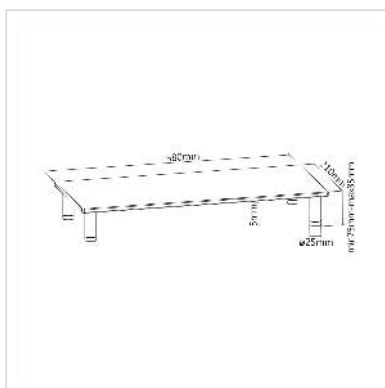

# ROLINE Support en verre pour écran, forme rectangulaire, réglable en hauteur

<b>Numéro d'article</b>	17.02.3376
<b>Constructeur</b>	ROLINE
<b>Référence constructeur</b>	17.02.3376
<b>EAN (pièce unique)</b>	7611990148462

**roline**  
Designed for Professionals

**Support de grande qualité en verre. Les pieds sont équipés de pas de vis permettant d'ajuster le support en hauteur.**

- Permet de positionner l'écran de manière optimale
- Grande surface permettant de disposer en plus de l'écran d'autres appareils, par exemple 2 hauts-parleurs
- Place disponible sous le support pour ranger le clavier ou disposer des documents
- Supporte jusqu'à 20 kg
- Épaisseur de verre : 5 mm
- Plateau de grande taille : 580 x 210 mm
- Hauteur des pieds réglable de 75 à 85 mm
- Largeur sous plateau d'environ 500 mm

## Caractéristiques techniques

Constructeur	ROLINE
Groupe de produits	Bras pour écrans LCD
Types de produits	Support écran
Couleur	argent
Portance	20 kg
Nombre de moniteurs	1
Groupe de matériaux	verre

Hauteur	85 mm
Largeur	580 mm
Profondeur	210 mm
Poids	1752.4 g
Hauteur du colis	50 mm
Largeur du colis	240 mm
Profondeur du colis	630 mm
Poids du paquet	2.05 kg