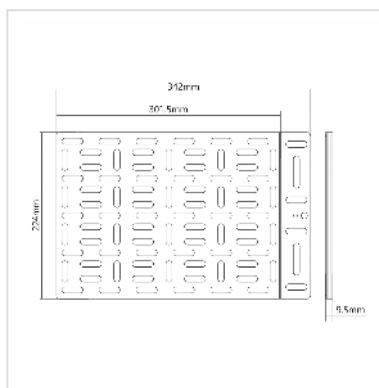

ROLINE Support pour lecteur multimédia, grand (340 x 224 mm)

Numéro d'article	17.03.0033
Constructeur	ROLINE
Référence constructeur	17.03.0033
EAN (pièce unique)	7630049623583

roline
Designed for Professionals

Support pratique pour appareils média - pour un poste de travail organisé et rangé !

- Ce produit vous offre un choix intelligent pour organiser votre équipement pour un look plus propre.
- Compatible avec les appareils de streaming courants (par exemple Amazon Fire, Apple TV et autres).
- Pour les modems, les routeurs et les unités de jeu.
- Trois options d'installation : montage mural, montage VESA sur le téléviseur et montage sur support.
- Compatible VESA

Matériau : Acier

Finition de surface : Revêtement en poudre

Dimensions : 340 x 224 x 9,5 mm

Capacité de charge : < 5 kg

Couleur : Noir mat

Caractéristiques techniques

Constructeur	ROLINE
Groupe de produits	accessoires écran/TV
Types de produits	Etagère