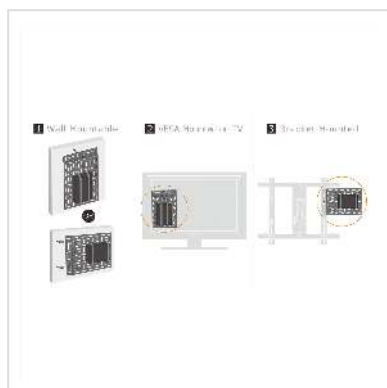

# ROLINE Support pour lecteur multimédia, grand (340 x 224 mm)

<b>Numéro d'article</b>	17.03.0033
<b>Constructeur</b>	ROLINE
<b>Référence constructeur</b>	17.03.0033
<b>EAN (pièce unique)</b>	7630049623583

## Support pratique pour appareils média - pour un poste de travail organisé et rangé !

- Ce produit vous offre un choix intelligent pour organiser votre équipement pour un look plus propre.
- Compatible avec les appareils de streaming courants (par exemple Amazon Fire, Apple TV et autres).
- Pour les modems, les routeurs et les unités de jeu.
- Trois options d'installation : montage mural, montage VESA sur le téléviseur et montage sur support.
- Compatible VESA

Matériau : Acier

Finition de surface : Revêtement en poudre

Dimensions : 340 x 224 x 9,5 mm

Capacité de charge : < 5 kg

Couleur : Noir mat

### Caractéristiques techniques

Constructeur	ROLINE
Groupe de produits	accessoires écran/TV
Types de produits	Etagère

Couleur	noir
Portance	5 kg
Nombre de moniteurs	1
VESA 75 x 75 mm	oui
VESA 100 x 100 mm	oui
VESA 200 x 100 mm	oui
VESA 200 x 200 mm	oui
Groupe de matériaux	Acier
Hauteur	340 mm
Largeur	224 mm
Profondeur	9.5 mm
Poids	700.7 g
Hauteur du colis	20 mm
Largeur du colis	220 mm
Profondeur du colis	340 mm
Poids du paquet	0.9 kg