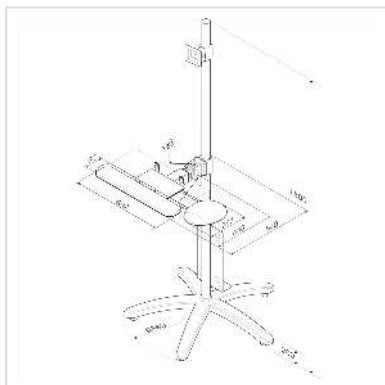

# ROLINE Support sur roues PC / LCD, 180 cm

<b>Numéro d'article</b>	17.03.1174
<b>Constructeur</b>	ROLINE
<b>Référence constructeur</b>	17.03.1174
<b>EAN (pièce unique)</b>	7611990185610

**roline**  
Designed for Professionals

- Permet un ajustement très flexible du PC et de l'écran LCD
- Hauteur optimale réglable par système de vérin à gaz
- Pour montage avec adaptateur VESA 75 (75x75mm) ou VESA 100 (100x100mm)
- Articulation pour l'écran (de 10 degrés vers le haut jusqu'à 25 degrés vers le bas)
- Repliage du support clavier/souris pour un gain de place
- Des sangles de fixation pour le PC permettent la mise en place d'ordinateurs de tailles différentes
- 3 roues sont blocables
- Hauteur: 180 cm

## Caractéristiques techniques

Constructeur	ROLINE
Groupe de produits	Bras pour écrans LCD
Types de produits	Support sur roues
Couleur	argent
Portance	30 kg
Nombre de points de pivot	Ecran: 2, Clavier/souris: 1

Fixation	sur roues
Possibilité de réglage	Jauge à ressort réglable
Inclinable	oui
Réglable en hauteur	oui
Nombre de moniteurs	1
VESA 75 x 75 mm	oui
VESA 100 x 100 mm	oui
Groupe de matériaux	métal
Hauteur	1800 mm
Largeur	460 mm
Profondeur	540 mm
Poids	20.37 kg
Hauteur du colis	270 mm
Largeur du colis	670 mm
Profondeur du colis	900 mm
Poids du paquet	25.948 kg