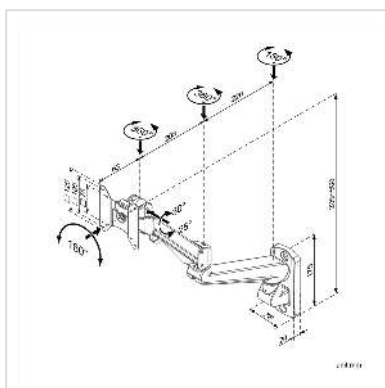

ROLINE Bras pour LCD, montage mural, Gaz, 4 articulations

Numéro d'article	17.03.1178
Constructeur	ROLINE
Référence constructeur	17.03.1178
EAN (pièce unique)	7611990132348

roline
Designed for Professionals

Le bras pneumatique pour écran LCD offre, grâce à son vérin à gaz, la possibilité de régler l'écran dans sa position optimale très facilement. 5 points de rotations permettent de régler un champ de vision optimal pour l'utilisateur.

- Fonction pivot (à 90°, en format paysage ou portrait)
- Montage mural
- Prévu pour écrans avec fixations VESA 75 (75 x 75mm) et VESA 100 (100 x 100mm)
- Supporte un poids de jusqu'à 8 kg

Caractéristiques techniques

Possibilité de réglage	Vérin à gaz
Inclinable	oui
Réglable en hauteur	oui
Rotatif	oui
Nombre de moniteurs	1
VESA 75 x 75 mm	oui
VESA 100 x 100 mm	oui
Groupe de matériaux	métal
Particularités techniques	Fonction pivot
Poids	2599.6 g
Hauteur du colis	130 mm
Largeur du colis	330 mm
Profondeur du colis	610 mm
Poids du paquet	3.606 kg