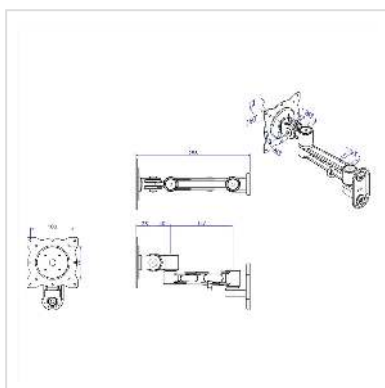

ROLINE Bras LCD inclinable, 4 pivots, montage mural, noir

Numéro d'article	17.03.1197
Constructeur	ROLINE
Référence constructeur	17.03.1197
EAN (pièce unique)	7611990142866

roline
Designed for Professionals

Support mural pour écran et TV, pivotable et inclinable!

- Le support LCD permet un positionnement optimal de votre écran grâce à un point de fixation vertical flexible.
- Pour la mise en place d'écrans à fixation VESA 75 (75x75mm) et VESA 100 (100x100mm)
- Montage mural
- Pivotable à 180° (90° à gauche et à droite)
- Fabrication métallique solide
- Clip pour la fixation des câbles
- Couleur: noir

Caractéristiques techniques:

Charge: 1-10 kg

Pivots: 4

Longueur du bras max.: 256 mm

Inclinable jusqu'à 80°

Caractéristiques techniques

Constructeur ROLINE

Groupe de produits Bras pour écrans LCD

Types de produits Bras pour écran, montage mural

Couleur	noir
Portance	10 kg
Nombre de points de pivot	4
Fixation	montage mural
Longueur maximale du bras	256 mm
Possibilité de réglage	Jauge à ressort réglable
Inclinable	oui
Nombre de moniteurs	1
VESA 75 x 75 mm	oui
VESA 100 x 100 mm	oui
Groupe de matériaux	métal
Poids	1072.4 g
Hauteur du colis	115 mm
Largeur du colis	125 mm
Profondeur du colis	220 mm
Poids du paquet	1.3 kg