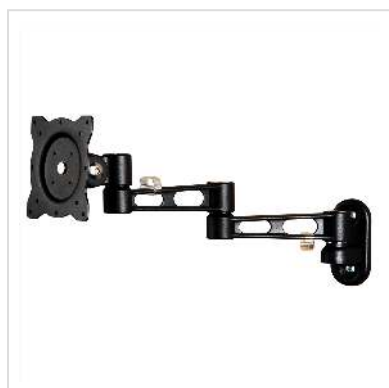

ROLINE Bras LCD pivotant, 5 pivots, montage mural, noir

Numéro d'article	17.03.1198
Constructeur	ROLINE
Référence constructeur	17.03.1198
EAN (pièce unique)	7611990142873

roline
Designed for Professionals

Support mural pour écran et TV, pivotable et inclinable!

- Le support LCD permet un positionnement optimal de votre écran grâce à un point de fixation vertical flexible.
- Pour la mise en place d'écrans à fixation VESA 75 (75x75mm) et VESA 100 (100x100mm)
- Montage mural
- Pivotable à 180° (90° à gauche et à droite)
- Fabrication métallique solide
- Clips pour la fixation des câbles
- Couleur: noir

Caractéristiques techniques:

Charge: 1-10 kg

Pivots: 5

Longueur du bras max.: 395 mm

Inclinable jusqu'à 80°

Caractéristiques techniques

Constructeur ROLINE

Groupe de produits Bras pour écrans LCD

Types de produits Bras pour écran, montage mural

Couleur	noir
Portance	10 kg
Nombre de points de pivot	5
Fixation	montage mural
Longueur maximale du bras	395 mm
Possibilité de réglage	Jauge à ressort réglable
Inclinable	oui
Nombre de moniteurs	1
VESA 75 x 75 mm	oui
VESA 100 x 100 mm	oui
Groupe de matériaux	métal
Poids	1318.4 g
Hauteur du colis	115 mm
Largeur du colis	145 mm
Profondeur du colis	222 mm
Poids du paquet	1.6 kg