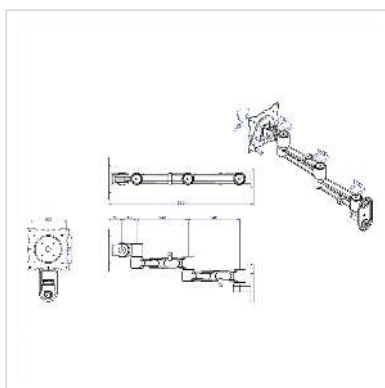

ROLINE Bras LCD pivotant, 5 pivots, montage mural, noir

Numéro d'article	17.03.1198
Constructeur	ROLINE
Référence constructeur	17.03.1198
EAN (pièce unique)	7611990142873

roline
Designed for Professionals

Support mural pour écran et TV, pivotable et inclinable!

- Le support LCD permet un positionnement optimal de votre écran grâce à un point de fixation vertical flexible.
- Pour la mise en place d'écrans à fixation VESA 75 (75x75mm) et VESA 100 (100x100mm)
- Montage mural
- Pivotable à 180° (90° à gauche et à droite)
- Fabrication métallique solide
- Clips pour la fixation des câbles
- Couleur: noir

Caractéristiques techniques:

Charge: 1-10 kg

Pivots: 5

Longueur du bras max.: 395 mm

Inclinable jusqu'à 80°

Caractéristiques techniques

Constructeur ROLINE

Groupe de produits Bras pour écrans LCD

Types de produits Bras pour écran, montage mural

Couleur	noir
Portance	10 kg
Nombre de points de pivot	5
Fixation	montage mural
Longueur maximale du bras	395 mm
Possibilité de réglage	Jauge à ressort réglable
Inclinable	oui
Nombre de moniteurs	1
VESA 75 x 75 mm	oui
VESA 100 x 100 mm	oui
Groupe de matériaux	métal
Poids	1318.4 g
Hauteur du colis	115 mm
Largeur du colis	145 mm
Profondeur du colis	222 mm
Poids du paquet	1.6 kg