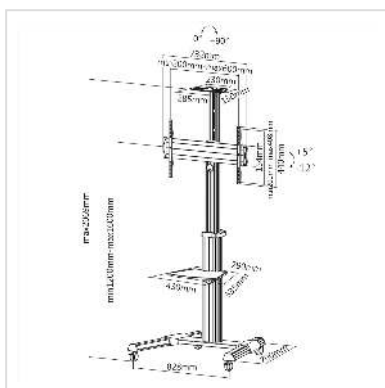

# ROLINE Support LCD/TV sur roues, jusqu'à 50kg, argent

<b>Numéro d'article</b>	17.03.1260
<b>Constructeur</b>	ROLINE
<b>Référence constructeur</b>	17.03.1260
<b>EAN (pièce unique)</b>	7611990158621

**roline**  
Designed for Professionals

**Le support pour écran LCD sur roues est idéal pour un usage mobile d'écran de grande taille, lors de présentations ou dans les salles de classe.**

- Poste pour écran à réglage télescopique en hauteur
- Fonction rotative de 0 à 90° pour un passage du mode paysage au mode portrait
- Un support pour webcam est compris dans la livraison
- Hauteur réglable: de 1200 à 1600 mm
- Inclinaison de +5° à -12° pour un angle de vue optimal
- Système de fermeture rapide pour un réglage en hauteur rapide et simple
- Avec étagère
- Gestion des câbles
- Socle très stable avec roulettes
- Compatible VESA jusqu'à 600x400
- Diagonale: de 37" à 70"
- Charge maximale supportée: 50 kg

## Caractéristiques techniques

Constructeur	ROLINE
Groupe de produits	Bras pour écrans LCD

Types de produits	Support sur roues
Couleur	argent
Portance	50 kg
Nombre de points de pivot	2
Possibilité de réglage	Jauge à ressort réglable
Nombre de moniteurs	1
VESA 200 x 200 mm	oui
VESA 400 x 200 mm	oui
VESA 400 x 400 mm	oui
VESA 600 x 200 mm	oui
VESA 600 x 400 mm	oui
Groupe de matériaux	métal
Particularités techniques	Hauteur réglable de 1200 à 1600 mm
Hauteur	2069 mm
Largeur	828 mm
Profondeur	700 mm
Poids	20987.5 g
Hauteur du colis	270 mm
Largeur du colis	530 mm
Profondeur du colis	1150 mm
Poids du paquet	24 kg