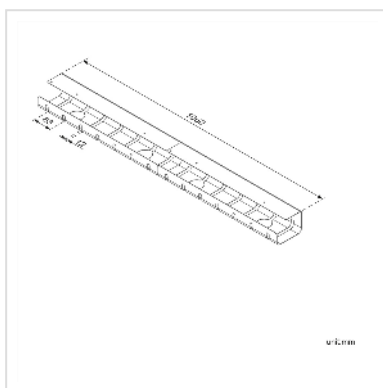

ROLINE Canal de câbles, montage sous le bureau (2 pièces), blanc

Numéro d'article	17.03.1304
Constructeur	ROLINE
Référence constructeur	17.03.1304
EAN (pièce unique)	7630049617643

Pour un câblage propre sous les bureaux

- Très stable
- Mise en place très rapide
- Offre beaucoup de place pour les câbles
- Couleur: argent
- Comprend: 2 canaux de 530 x 110 x 80 mm

Caractéristiques techniques

Constructeur	ROLINE
Groupe de produits	Meuble informatique
Types de produits	Pont pour câbles
Couleur	blanc
Longueur	106 cm
Comprend	2 tunnels pour câbles, 530 x 110 x 80 mm
Hauteur	80 mm
Largeur	110 mm
Profondeur	1060 mm
Poids	2206.5 g
Hauteur du colis	100 mm

Largeur du colis	130 mm
Profondeur du colis	540 mm
Poids du paquet	2.5 kg