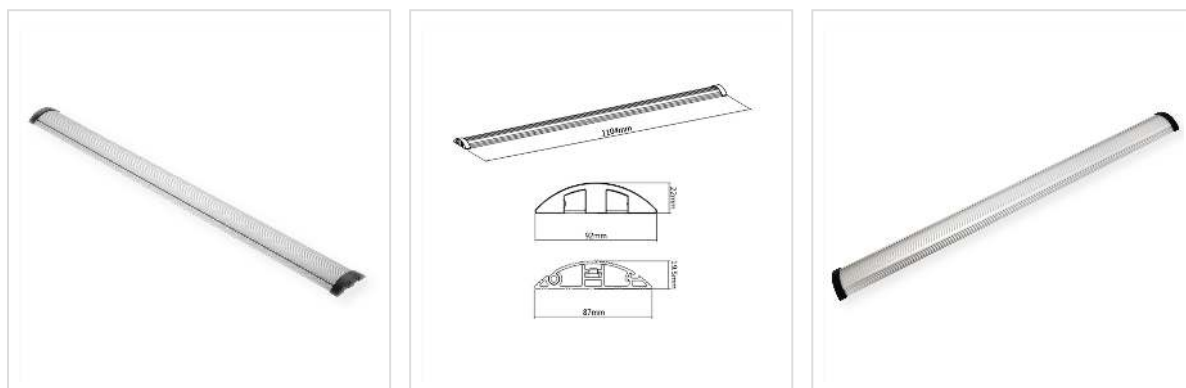

ROLINE Pont pour câbles, Aluminium, 92 x 22 mm, argent, 1,1 m

Numéro d'article	19.08.3107
Constructeur	ROLINE
Référence constructeur	19.08.3107
EAN (pièce unique)	7630049614598

roline
Designed for Professionals

Pont de câbles ROLINE en aluminium massif et léger - avec deux grandes goulottes de câbles et mécanisme de pliage intelligent pour une adaptation rapide et facile.

- Pour recouvrir les câbles lâches sur le sol
- Deux grands conduits de câbles pour le passage et la séparation des câbles de tension et de données
- Protège contre les risques de trébuchement
- Design moderne et discret, idéal pour un usage quotidien au bureau et dans l'industrie.
- Mécanisme de pliage pour une pose rapide et facile des câbles
- Ouvertures avec des couvercles en plastique noir pour protéger contre les rayures
- Matériau: aluminium
- Dimensions (LxPxH): 92x1104x22mm
- Couleur: argent

Caractéristiques techniques

Constructeur	ROLINE
Groupe de produits	Fixation de câbles
Types de produits	Pont pour câbles
Couleur	argent
Longueur	1.1 m
Hauteur	22 mm

Largeur	92 mm
---------	-------

Profondeur	1104 mm
------------	---------