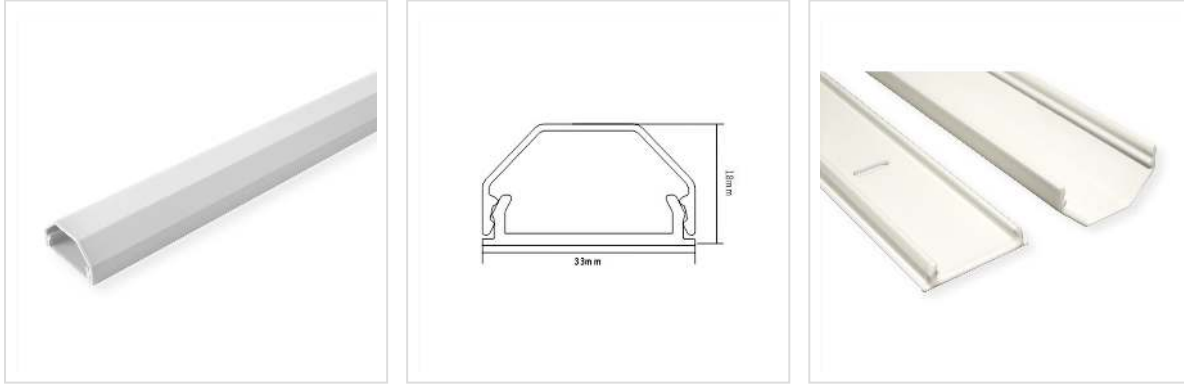

# ROLINE Canal de câbles alu, 33x18mm, blanc, 1,1 m

<b>Numéro d'article</b>	19.08.3110
<b>Constructeur</b>	ROLINE
<b>Référence constructeur</b>	19.08.3110
<b>EAN (pièce unique)</b>	7630049614604

**roline**  
Designed for Professionals

**Pont de câbles ROLINE en aluminium massif et léger - avec un grand passage de câbles et un mécanisme de pliage intelligent pour une adaptation rapide et facile.**

- Rail fermé pour le passage des câbles sur le mur
- Design discret, idéal pour les bureaux et les particuliers
- Très stable, convient donc aussi comme rail de sol
- Grande ouverture pour les câbles d'alimentation et de données
- Construction en deux parties: Partie inférieure avec trous de vis et panneau de recouvrement arrondi
- Matériau: aluminium
- Couleur: blanc
- Dimensions: 33x1100x18 mm

## Caractéristiques techniques

Constructeur	ROLINE
Groupe de produits	Fixation de câbles
Types de produits	Pont pour câbles
Couleur	blanc
Longueur	1.1 m
Comprend	Rail de câble, 1x
Hauteur	18 mm
Largeur	33 mm