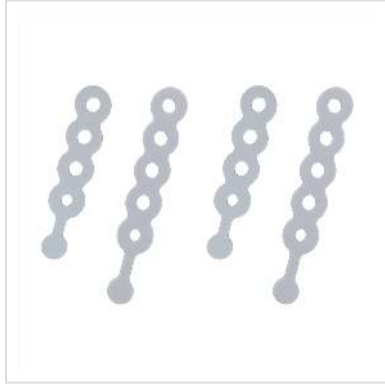

# ROLINE Attache-câbles en silicone, par 4

<b>Numéro d'article</b>	19.08.3251
<b>Constructeur</b>	ROLINE
<b>Référence constructeur</b>	19.08.3251
<b>EAN (pièce unique)</b>	7611990144112

**roline**  
Designed for Professionals

**Grâce à ces attache-câbles, enroulez et organisez vos câbles le plus simplement du monde!**

- Polyvalents et réutilisables à l'infini
- Utilisation ultra-facile
- La fermeture en silicone permet une ouverture et fermeture sûre
- Matériel : silicone durable et flexible
- 4 bandes grises en deux longueurs différentes

## Caractéristiques techniques

Constructeur	ROLINE
Groupe de produits	Fixation de câbles
Types de produits	Serres-câbles
Couleur	gris
Poids	4.5 g
Hauteur du colis	10 mm
Largeur du colis	150 mm
Profondeur du colis	90 mm
Poids du paquet	0.016 kg