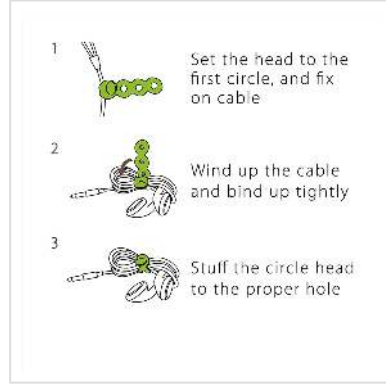

# ROLINE Attache-câbles en silicone, par 4

<b>Numéro d'article</b>	19.08.3251
<b>Constructeur</b>	ROLINE
<b>Référence constructeur</b>	19.08.3251
<b>EAN (pièce unique)</b>	7611990144112

**roline**  
Designed for Professionals

**Grâce à ces attache-câbles, enroulez et organisez vos câbles le plus simplement du monde!**

- Polyvalents et réutilisables à l'infini
- Utilisation ultra-facile
- La fermeture en silicone permet une ouverture et fermeture sûre
- Matériel : silicone durable et flexible
- 4 bandes grises en deux longueurs différentes

## Caractéristiques techniques

Constructeur	ROLINE
Groupe de produits	Fixation de câbles
Types de produits	Serres-câbles
Couleur	gris
Poids	4.5 g
Hauteur du colis	10 mm
Largeur du colis	150 mm
Profondeur du colis	90 mm
Poids du paquet	0.016 kg