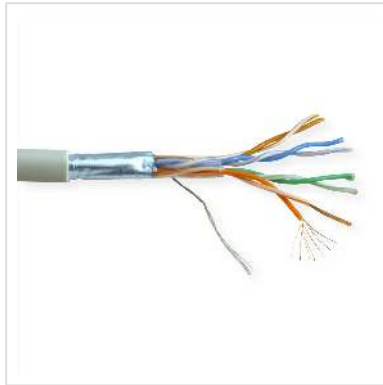

# ROLINE Câble FTP Cat.5e (Classe D), fils tressés, 300m

<b>Numéro d'article</b>	21.15.0121
<b>Constructeur</b>	ROLINE
<b>Référence constructeur</b>	21.15.0121
<b>EAN (pièce unique)</b>	7611990135905

## Câble réseau à paires torsadées avec conducteur interne flexible (fils tressés) pour confectionner des connecteurs RJ45

- Câble réseau à paire torsadée avec conducteur intérieur souple (tresse) pour le montage avec des connecteurs RJ45
- Câbles pour le câblage structuré du bâtiment
- Pour une utilisation dans les réseaux Gigabit Ethernet
- Construction : 8 fils tresse
- Blindage par paires : feuille d'aluminium laminée

### Caractéristiques techniques

Constructeur	ROLINE
Groupe de produits	Câble Twisted Pair
Types de produits	Câble brut Cat.5e
Couleur	gris
Longueur	300 m
Contenu	300 m

Type de protection	FTP
Qualité de transmission	Cat5e / Class D
Impédance	100 Ohm
Nombre de fils	8
Diamètre des fils (AWG)	AWG 26
Type de fils	Tresse
Câble LSOH	non
Poids	9873.8 g
Hauteur du colis	300 mm
Largeur du colis	440 mm
Profondeur du colis	450 mm
Poids du paquet	10.329 kg