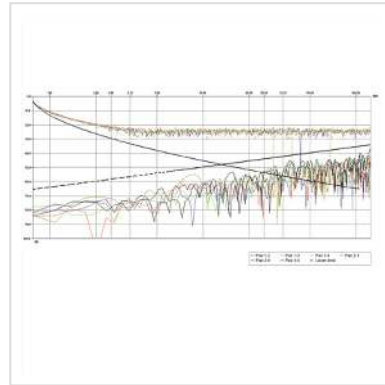

# ROLINE Câble FTP Cat.5e (Classe D), fils tressés, 300m

<b>Numéro d'article</b>	21.15.0121
<b>Constructeur</b>	ROLINE
<b>Référence constructeur</b>	21.15.0121
<b>EAN (pièce unique)</b>	7611990135905

## Câble réseau à paires torsadées avec conducteur interne flexible (fils tressés) pour confectionner des connecteurs RJ45

- Câble réseau à paire torsadée avec conducteur intérieur souple (tresse) pour le montage avec des connecteurs RJ45
- Câbles pour le câblage structuré du bâtiment
- Pour une utilisation dans les réseaux Gigabit Ethernet
- Construction : 8 fils tresse
- Blindage par paires : feuille d'aluminium laminée

### Caractéristiques techniques

Constructeur	ROLINE
Groupe de produits	Câble Twisted Pair
Types de produits	Câble brut Cat.5e
Couleur	gris
Longueur	300 m
Contenu	300 m

Type de protection	FTP
Qualité de transmission	Cat5e / Class D
Impédance	100 Ohm
Nombre de fils	8
Diamètre des fils (AWG)	AWG 26
Type de fils	Tresse
Câble LSOH	non
Poids	9873.8 g
Hauteur du colis	300 mm
Largeur du colis	440 mm
Profondeur du colis	450 mm
Poids du paquet	10.329 kg