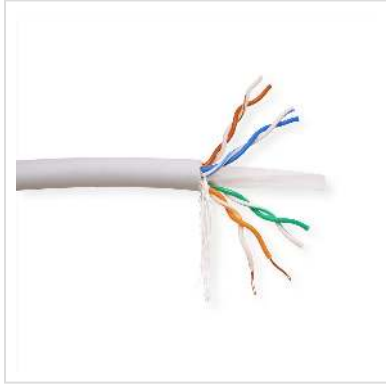

ROLINE Câble UTP Cat.6A (Classe EA) rigide, LSOH

Numéro d'article	21.15.1687
Constructeur	ROLINE
Référence constructeur	21.15.1687
EAN (pièce unique)	7611990148103

- La solution pour un câblage structuré des bâtiments avec des données de jusqu'à 10Gbit/s
- Câble d'installation non-blindé
- Impédance: 100 Ohm
- Couleur: gris
- Structure: 8 fils, cuivre, massif
- Nous recommandons pour un câblage Cat.6a non-blindé structuré l'utilisation des composants suivants:

21.15.1687 ROLINE Câble d'installation, rigide, Cat.6a, UTP

25.16.8579 ROLINE Module double pour Keystones

26.11.0337 ROLINE Keystones Cat. 6a, non-blindées

26.11.0356/.0357 ROLINE Panneau pour Keystones 19", 24 places

21.15.1665 ROLINE cordon UTP, Cat.6a, gris, 5m

Caractéristiques techniques

Constructeur	ROLINE
Groupe de produits	Câble Twisted Pair
Types de produits	Câble d'installation
Couleur	gris
Longueur	300 m

Contenu	300 m
Type de protection	UTP
Qualité de transmission	Cat6A / Class EA
Impédance	100 Ohm
Nombre de fils	8
Type de fils	Fil solide
Câble LSOH	oui
Matériel du manteau extérieur du câble	PVC
Classe de protection d'incendie	Eca
Poids	11872 g
Hauteur du colis	240 mm
Largeur du colis	410 mm
Profondeur du colis	410 mm
Poids du paquet	14.5 kg