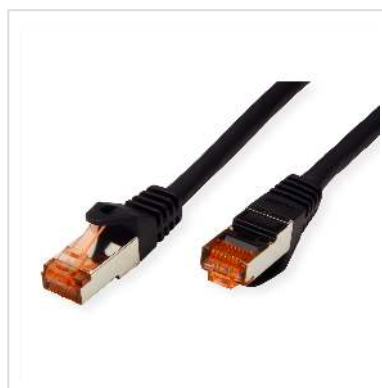

Cordon ROLINE S/FTP(PiMF) Cat.6, LSOH, Component Level, noir, 1,5 m

Numéro d'article	21.15.2654
Constructeur	ROLINE
Référence constructeur	21.15.2654
EAN (pièce unique)	7611990135479

roline
Designed for Professionals

Cat.6
Class E

S/FTP

LSOH

COMPONENT
Level Tested

Ces cordons de brassage ou câbles de raccordement offrent une qualité Cat.6-Component-Level, c'est-à-dire qu'ils ont répondu à la norme exigeante de la catégorie 6.

- Cordon Twisted Pair doublement blindé de grande qualité équipé de connecteurs RJ-45 blindés
- Contacts dorés de grande valeur
- Résistant grâce à une protection anti-pliage
- Assignation des pins: 1:1 selon EIA/TIA 568, 8 fils
- Structure: 8 fils, blindage par paire par feuille d'aluminium, blindage total par tresse en cuivre étamé
- Impédance: 100 Ohm

Version anti-halogène, résistant à la flamme, dégageant peu de fumée.

Caractéristiques techniques

Constructeur	ROLINE
Groupe de produits	Câble Twisted Pair
Types de produits	Câble S/FTP

Couleur	noir
Longueur	1.5 m
Type de protection	SFTP
Qualité de transmission	Cat6 / Class E
Certifié Component-Level	oui
Impédance	100 Ohm
Nombre de fils	8
Type de fils	Tresse
Croisé	non
Couleur (douille)	noir
Câble LSOH	oui
Type de connecteur face 1	RJ-45
Genre du connecteur face 1	Mâle
Type de connecteur face 2	RJ-45
Genre du connecteur face 2	Mâle
Connecteur type RJ45	Standard
Poids	64 g
Hauteur du colis	20 mm
Largeur du colis	170 mm
Profondeur du colis	160 mm
Poids du paquet	0.071 kg