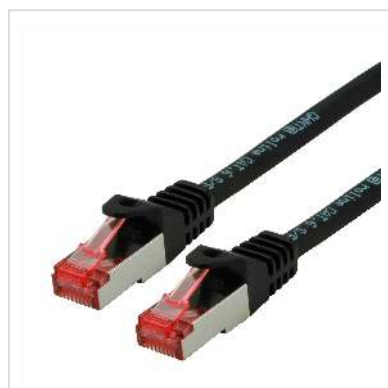

Cordon ROLINE S/FTP(PiMF) Cat.6, LSOH, Component Level, noir, 1,5 m

Numéro d'article	21.15.2654
Constructeur	ROLINE
Référence constructeur	21.15.2654
EAN (pièce unique)	7611990135479

roline
Designed for Professionals

Cat.6
Class E

S/FTP

LSOH

COMPONENT
Level Tested

Ces cordons de brassage ou câbles de raccordement offrent une qualité Cat.6-Component-Level, c'est-à-dire qu'ils ont répondu à la norme exigeante de la catégorie 6.

- Cordon Twisted Pair doublement blindé de grande qualité équipé de connecteurs RJ-45 blindés
- Contacts dorés de grande valeur
- Résistant grâce à une protection anti-pliage
- Assignation des pins: 1:1 selon EIA/TIA 568, 8 fils
- Structure: 8 fils, blindage par paire par feuille d'aluminium, blindage total par tresse en cuivre étamé
- Impédance: 100 Ohm

Version anti-halogène, résistant à la flamme, dégageant peu de fumée.

Caractéristiques techniques

Constructeur	ROLINE
Groupe de produits	Câble Twisted Pair
Types de produits	Câble S/FTP

Couleur	noir
Longueur	1.5 m
Type de protection	SFTP
Qualité de transmission	Cat6 / Class E
Certifié Component-Level	oui
Impédance	100 Ohm
Nombre de fils	8
Type de fils	Tresse
Croisé	non
Couleur (douille)	noir
Câble LSOH	oui
Type de connecteur face 1	RJ-45
Genre du connecteur face 1	Mâle
Type de connecteur face 2	RJ-45
Genre du connecteur face 2	Mâle
Connecteur type RJ45	Standard
Poids	64 g
Hauteur du colis	20 mm
Largeur du colis	170 mm
Profondeur du colis	160 mm
Poids du paquet	0.071 kg