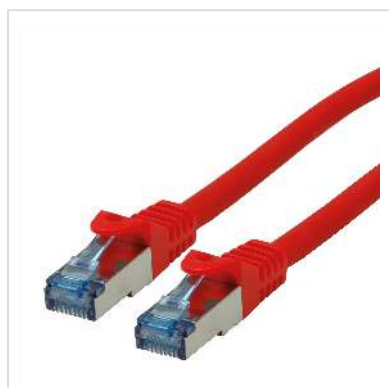

Cordon ROLINE S/FTP(PiMF) Cat.6A / 10 Gigabit, LSOH, Component Level, rouge, 7,5 m

Numéro d'article	21.15.2816
Constructeur	ROLINE
Référence constructeur	21.15.2816
EAN (pièce unique)	7611990153947

roline
Designed for Professionals

Cat.6A
Class EA

S/FTP

LSOH

COMPONENT
Level Tested

Ces cordons de brassage ou câbles de raccordement spécialement conçus pour un câblage structuré dans les bâtiments offrent une qualité Cat.6a-Component-Level, c'est-à-dire qu'ils ont répondu à la norme exigeante de la catégorie 6a.

- Cordon Twisted Pair doublement blindé de grande qualité ROLINE équipé de connecteurs RJ-45 blindés
- Contacts dorés de grande valeur
- Résistant grâce à une protection anti-pliage moulée
- Assignation des pins: 1:1 selon EIA/TIA 568, 8 fils
- Structure: 8 fils, blindage par paire par feuille d'aluminium, blindage total par tresse en cuivre étamé
- Impédance: 100 Ohm

Anti-halogène, résistant à la flamme, dégageant peu de fumée.

Caractéristiques techniques

Constructeur	ROLINE
Groupe de produits	Câble Twisted Pair
Types de produits	Câble S/FTP

Couleur	rouge
Longueur	7.5 m
Type de protection	SFTP
Qualité de transmission	Cat6A / Class EA
Certifié Component-Level	oui
Nombre de fils	8
Type de fils	Tresse
Croisé	non
Couleur (douille)	rouge
Câble LSOH	oui
Type de connecteur face 1	RJ-45
Genre du connecteur face 1	Mâle
Type de connecteur face 2	RJ-45
Genre du connecteur face 2	Mâle
Connecteur type RJ45	Standard
Poids	272.3 g
Hauteur du colis	40 mm
Largeur du colis	190 mm
Profondeur du colis	180 mm
Poids du paquet	0.283 kg