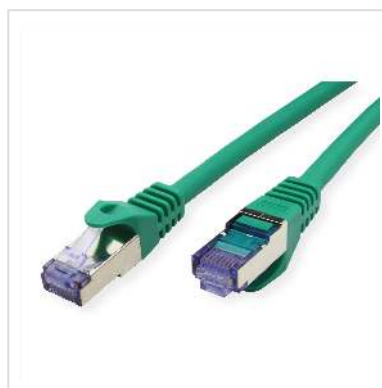

# Cordon ROLINE S/FTP(PiMF) Cat.6A / 10 Gigabit, LSOH, Component Level, vert, 0,3 m

Numéro d'article	21.15.2973
Constructeur	ROLINE
Référence constructeur	21.15.2973
EAN (pièce unique)	7611990155286

**roline**  
Designed for Professionals

**Cat.6A**  
Class EA

**S/FTP**

**LSOH**

**COMPONENT**  
Level Tested

**Ces cordons de brassage ou câbles de raccordement spécialement conçus pour un câblage structuré dans les bâtiments offrent une qualité Cat.6a-Component-Level, c'est-à-dire qu'ils ont répondu à la norme exigeante de la catégorie 6a.**

- Cordon Twisted Pair doublement blindé de grande qualité ROLINE équipé de connecteurs RJ-45 blindés
- Contacts dorés de grande valeur
- Résistant grâce à une protection anti-plier moulée
- Assignation des pins: 1:1 selon EIA/TIA 568, 8 fils
- Structure: 8 fils, blindage par paire par feuille d'aluminium, blindage total par tresse en cuivre étamé
- Impédance: 100 Ohm

## Caractéristiques techniques

Constructeur	ROLINE
Groupe de produits	Câble Twisted Pair
Types de produits	Câble S/FTP

Couleur	vert
Longueur	0.3 m
Type de protection	SFTP
Qualité de transmission	Cat6A / Class EA
Certifié Component-Level	oui
Nombre de fils	8
Type de fils	Tresse
Croisé	non
Couleur (douille)	vert
Câble LSOH	oui
Type de connecteur face 1	RJ-45
Genre du connecteur face 1	Mâle
Type de connecteur face 2	RJ-45
Genre du connecteur face 2	Mâle
Connecteur type RJ45	Standard
Poids	20.4 g
Hauteur du colis	10 mm
Largeur du colis	100 mm
Profondeur du colis	120 mm
Poids du paquet	0.031 kg