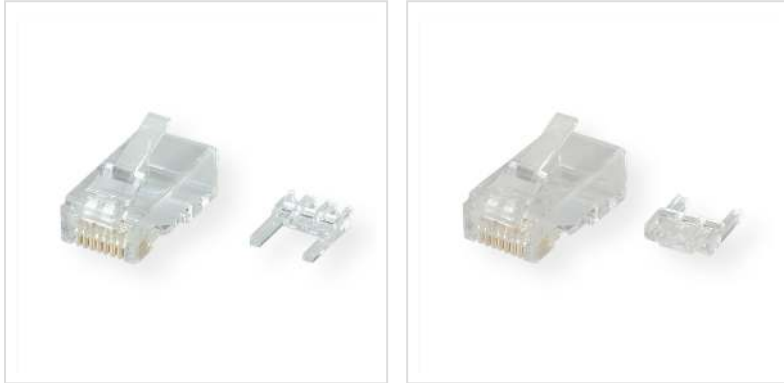

ROLINE Connecteur modulaire non blindé Cat.6 (Classe E) pour câble solide, 10 unités

Numéro d'article	21.17.3062
Constructeur	ROLINE
Référence constructeur	21.17.3062
EAN (pièce unique)	7611990192458

- Connecteurs modulaires non blindés
- Contacts dorés
- A utiliser avec des câbles cat. 6
- Pour câble solide (solid wire)

Caractéristiques techniques

Constructeur	ROLINE
Groupe de produits	Technique de raccordement TP
Types de produits	Connecteur modulaire RJ-45
Couleur	transparent
Type de protection	non-blindé
Qualité de transmission	Cat6 / Class E
Matériel (boîtier)	plastique
Embout de soulagement	non
Direction de la prise	droit
Température de fonctionnement min.	-20 °C
Température de fonctionnement max.	75 °C

Hauteur	12 mm
Largeur	11.7 mm
Profondeur	21.5 mm
Poids	14.7 g
Hauteur du colis	30 mm
Largeur du colis	90 mm
Profondeur du colis	150 mm
Poids du paquet	0.019 kg