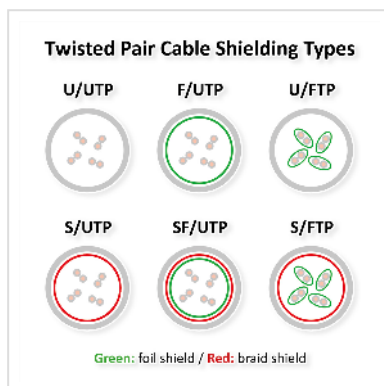

ROLINE Cordon Cat.6 (Classe E), PoE, S/FTP (PiMF) , gris, 1,5 m

Numéro d'article	21.51.0823
Constructeur	ROLINE
Référence constructeur	21.51.0823
EAN (pièce unique)	7630049639898

Cordon S/FTP (PiMF) de catégorie 6, pré-assemblé et à double blindage, équipé de connecteurs RJ45 blindés aux deux extrémités. Convient comme câble de raccordement dans les panneaux de brassage ou comme câble de connexion d'appareils dans un réseau (LAN). Avec des conducteurs AWG 26 en cuivre pur et compatible PoE (Power over Ethernet).

- Câble à paires torsadées blindé, prêt à l'emploi, avec connecteurs RJ-45 aux deux extrémités
- Destiné à une utilisation dans les réseaux Gigabit Ethernet
- Compatible PoE (Power over Ethernet)
- Conducteurs en cuivre pur (AWG 26)
- Résistant grâce à une protection anti-plierie moulée par injection
- Affectation des broches : 1:1 selon EIA/TIA568, 8 fils
- Structure : 8 fils, tresse
- Connecteurs de haute qualité avec contacts plaqués or

Nous conseillons pour la réalisation d'un câblage structuré l'utilisation des éléments suivants: Câble solide S/FTP cat.6/classe E (Réf. 21.15.0890) de ROLINE, boîtiers de raccordement / embases cat.6/classe E (Réf. 25.16.8392 / 25.16.8492) de ROLINE, panneau de brassage gris / noir 19" cat.6/classe E (Réf. 26.11.0351 / 26.11.0361) de ROLINE ainsi que les cordons S/FTP avec connecteurs RJ45 (Réf. 21.51.0835) de ROLINE. Ce câblage a été testé et certifié