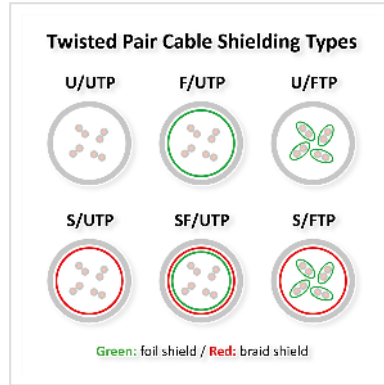

ROLINE Cordon Cat.6 (Classe E), PoE, S/FTP (PiMF) , rouge, 1,5 m

Numéro d'article	21.51.0824
Constructeur	ROLINE
Référence constructeur	21.51.0824
EAN (pièce unique)	7630049640009

Cordon S/FTP (PiMF) de catégorie 6, pré-assemblé et à double blindage, équipé de connecteurs RJ45 blindés aux deux extrémités. Convient comme câble de raccordement dans les panneaux de brassage ou comme câble de connexion d'appareils dans un réseau (LAN). Avec des conducteurs AWG 26 en cuivre pur et compatible PoE (Power over Ethernet).

- Câble à paires torsadées blindé, prêt à l'emploi, avec connecteurs RJ-45 aux deux extrémités
- Destiné à une utilisation dans les réseaux Gigabit Ethernet
- Compatible PoE (Power over Ethernet)
- Conducteurs en cuivre pur (AWG 26)
- Résistant grâce à une protection anti-plierie moulée par injection
- Affectation des broches : 1:1 selon EIA/TIA568, 8 fils
- Structure : 8 fils, tresse
- Connecteurs de haute qualité avec contacts plaqués or

Nous conseillons pour la réalisation d'un câblage structuré l'utilisation des éléments suivants: Câble solide S/FTP cat.6/classe E (Réf. 21.15.0890) de ROLINE, boîtiers de raccordement / embases cat.6/classe E (Réf. 25.16.8392 / 25.16.8492) de ROLINE, panneau de brassage gris / noir 19" cat.6/classe E (Réf. 26.11.0351 / 26.11.0361) de ROLINE ainsi que les cordons S/FTP avec connecteurs RJ45 (Réf. 21.51.0835) de ROLINE. Ce câblage a été testé et certifié