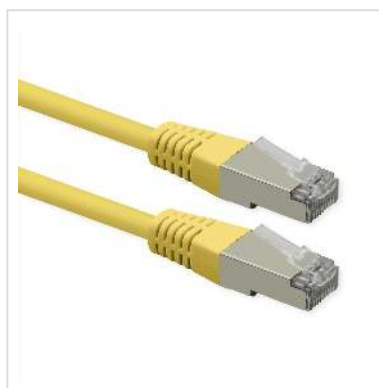

ROLINE Cordon Cat.6 (Classe E), PoE, S/FTP (PiMF) , jaune, 1,5 m

Numéro d'article	21.51.0825
Constructeur	ROLINE
Référence constructeur	21.51.0825
EAN (pièce unique)	7630049640115

Cordon S/FTP (PiMF) de catégorie 6, pré-assemblé et à double blindage, équipé de connecteurs RJ45 blindés aux deux extrémités. Convient comme câble de raccordement dans les panneaux de brassage ou comme câble de connexion d'appareils dans un réseau (LAN). Avec des conducteurs AWG 26 en cuivre pur et compatible PoE (Power over Ethernet).

- Câble à paires torsadées blindé, prêt à l'emploi, avec connecteurs RJ-45 aux deux extrémités
- Destiné à une utilisation dans les réseaux Gigabit Ethernet
- Compatible PoE (Power over Ethernet)
- Conducteurs en cuivre pur (AWG 26)
- Résistant grâce à une protection anti-plierie moulée par injection
- Affectation des broches : 1:1 selon EIA/TIA568, 8 fils
- Structure : 8 fils, tresse
- Connecteurs de haute qualité avec contacts plaqués or

conforme à la classe E pour une longueur de 100 m dans nos laboratoires.

Caractéristiques techniques

Constructeur	ROLINE
Groupe de produits	Câble Twisted Pair
Types de produits	Cordon S/FTP (PiMF)
Couleur	jaune
Longueur	1.5 m
Comprend	Cordon
Type de protection	S/FTP (PiMF)
Qualité de transmission	Cat6 / Class E
Impédance	100 Ohm
Nombre de fils	8
Diamètre des fils (AWG)	AWG 26
Power over Ethernet (PoE)	oui
Matériau du conducteur intérieur	Cuivre
Type de fils	Tresse
Croisé	non
Rayon de courbure	36 mm
Protection du levier d'arrêt	non
Douille de protection contre le ployage	injecté
Couleur (douille)	jaune
Ø externe du câble	6,0 mm +/- 0,2 mm
Câble LSOH	non
Matériel du manteau extérieur du câble	PVC
Type de connecteur face 1	RJ-45