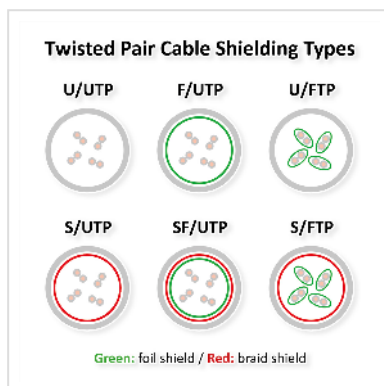

# ROLINE Cordon Cat.6 (Classe E), PoE, S/FTP (PiMF) , vert, 1,5 m

<b>Numéro d'article</b>	21.51.0826
<b>Constructeur</b>	ROLINE
<b>Référence constructeur</b>	21.51.0826
<b>EAN (pièce unique)</b>	7630049640221

**Cordon S/FTP (PiMF) de catégorie 6, pré-assemblé et à double blindage, équipé de connecteurs RJ45 blindés aux deux extrémités. Convient comme câble de raccordement dans les panneaux de brassage ou comme câble de connexion d'appareils dans un réseau (LAN). Avec des conducteurs AWG 26 en cuivre pur et compatible PoE (Power over Ethernet).**

- Câble à paires torsadées blindé, prêt à l'emploi, avec connecteurs RJ-45 aux deux extrémités
- Destiné à une utilisation dans les réseaux Gigabit Ethernet
- Compatible PoE (Power over Ethernet)
- Conducteurs en cuivre pur (AWG 26)
- Résistant grâce à une protection anti-plierie moulée par injection
- Affectation des broches : 1:1 selon EIA/TIA568, 8 fils
- Structure : 8 fils, tresse
- Connecteurs de haute qualité avec contacts plaqués or

Nous conseillons pour la réalisation d'un câblage structuré l'utilisation des éléments suivants: Câble solide S/FTP cat.6/classe E (Réf. 21.15.0890) de ROLINE, boîtiers de raccordement / embases cat.6/classe E (Réf. 25.16.8392 / 25.16.8492) de ROLINE, panneau de brassage gris / noir 19" cat.6/classe E (Réf. 26.11.0351 / 26.11.0361) de ROLINE ainsi que les cordons S/FTP avec connecteurs RJ45 (Réf. 21.51.0835) de ROLINE. Ce câblage a été testé et certifié