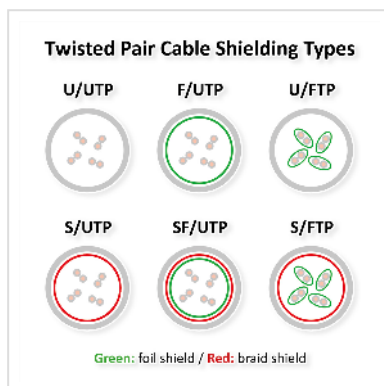

# ROLINE Cordon Cat.6 (Classe E), PoE, S/FTP (PiMF) , gris, 1 m

<b>Numéro d'article</b>	21.51.0831
<b>Constructeur</b>	ROLINE
<b>Référence constructeur</b>	21.51.0831
<b>EAN (pièce unique)</b>	7630049639881

**Cordon S/FTP (PiMF) de catégorie 6, pré-assemblé et à double blindage, équipé de connecteurs RJ45 blindés aux deux extrémités. Convient comme câble de raccordement dans les panneaux de brassage ou comme câble de connexion d'appareils dans un réseau (LAN). Avec des conducteurs AWG 26 en cuivre pur et compatible PoE (Power over Ethernet).**

- Câble à paires torsadées blindé, prêt à l'emploi, avec connecteurs RJ-45 aux deux extrémités
- Destiné à une utilisation dans les réseaux Gigabit Ethernet
- Compatible PoE (Power over Ethernet)
- Conducteurs en cuivre pur (AWG 26)
- Résistant grâce à une protection anti-plierie moulée par injection
- Affectation des broches : 1:1 selon EIA/TIA568, 8 fils
- Structure : 8 fils, tresse
- Connecteurs de haute qualité avec contacts plaqués or

Nous conseillons pour la réalisation d'un câblage structuré l'utilisation des éléments suivants: Câble solide S/FTP cat.6/classe E (Réf. 21.15.0890) de ROLINE, boîtiers de raccordement / embases cat.6/classe E (Réf. 25.16.8392 / 25.16.8492) de ROLINE, panneau de brassage gris / noir 19" cat.6/classe E (Réf. 26.11.0351 / 26.11.0361) de ROLINE ainsi que les cordons S/FTP avec connecteurs RJ45 (Réf. 21.51.0835) de ROLINE. Ce câblage a été testé et certifié