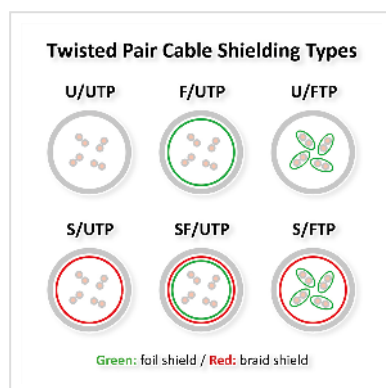

ROLINE Cordon Cat.6 (Classe E), PoE, S/FTP (PiMF) , gris, 2 m

Numéro d'article	21.51.0832
Constructeur	ROLINE
Référence constructeur	21.51.0832
EAN (pièce unique)	7630049639904

Cordon S/FTP (PiMF) de catégorie 6, pré-assemblé et à double blindage, équipé de connecteurs RJ45 blindés aux deux extrémités. Convient comme câble de raccordement dans les panneaux de brassage ou comme câble de connexion d'appareils dans un réseau (LAN). Avec des conducteurs AWG 26 en cuivre pur et compatible PoE (Power over Ethernet).

- Câble à paires torsadées blindé, prêt à l'emploi, avec connecteurs RJ-45 aux deux extrémités
- Destiné à une utilisation dans les réseaux Gigabit Ethernet
- Compatible PoE (Power over Ethernet)
- Conducteurs en cuivre pur (AWG 26)
- Résistant grâce à une protection anti-plierie moulée par injection
- Affectation des broches : 1:1 selon EIA/TIA568, 8 fils
- Structure : 8 fils, tresse
- Connecteurs de haute qualité avec contacts plaqués or

conforme à la classe E pour une longueur de 100 m dans nos laboratoires.

Caractéristiques techniques

Constructeur	ROLINE
Groupe de produits	Câble Twisted Pair
Types de produits	Cordon S/FTP (PiMF)
Couleur	gris
Longueur	2 m
Comprend	Cordon
Type de protection	S/FTP (PiMF)
Qualité de transmission	Cat6 / Class E
Impédance	100 Ohm
Nombre de fils	8
Diamètre des fils (AWG)	AWG 26
Power over Ethernet (PoE)	oui
Matériau du conducteur intérieur	Cuivre
Type de fils	Tresse
Croisé	non
Rayon de courbure	36 mm
Protection du levier d'arrêt	non
Douille de protection contre le ployage	injecté
Couleur (douille)	gris
Ø externe du câble	6,0 mm +/- 0,2 mm
Câble LSOH	non
Matériel du manteau extérieur du câble	PVC
Type de connecteur face 1	RJ-45