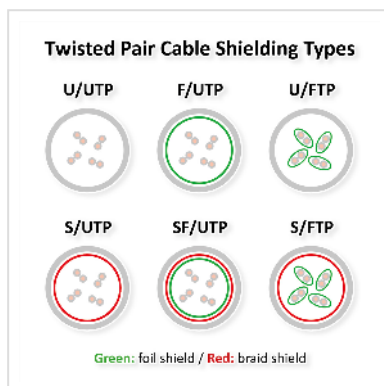

# ROLINE Cordon Cat.6 (Classe E), PoE, S/FTP (PiMF) , gris, 7 m

Numéro d'article	21.51.0837
Constructeur	ROLINE
Référence constructeur	21.51.0837
EAN (pièce unique)	7630049639935

**Cordon S/FTP (PiMF) de catégorie 6, pré-assemblé et à double blindage, équipé de connecteurs RJ45 blindés aux deux extrémités. Convient comme câble de raccordement dans les panneaux de brassage ou comme câble de connexion d'appareils dans un réseau (LAN). Avec des conducteurs AWG 26 en cuivre pur et compatible PoE (Power over Ethernet).**

- Câble à paires torsadées blindé, prêt à l'emploi, avec connecteurs RJ-45 aux deux extrémités
- Destiné à une utilisation dans les réseaux Gigabit Ethernet
- Compatible PoE (Power over Ethernet)
- Conducteurs en cuivre pur (AWG 26)
- Résistant grâce à une protection anti-plierie moulée par injection
- Affectation des broches : 1:1 selon EIA/TIA568, 8 fils
- Structure : 8 fils, tresse
- Connecteurs de haute qualité avec contacts plaqués or

Nous conseillons pour la réalisation d'un câblage structuré l'utilisation des éléments suivants: Câble solide S/FTP cat.6/classe E (Réf. 21.15.0890) de ROLINE, boîtiers de raccordement / embases cat.6/classe E (Réf. 25.16.8392 / 25.16.8492) de ROLINE, panneau de brassage gris / noir 19" cat.6/classe E (Réf. 26.11.0351 / 26.11.0361) de ROLINE ainsi que les cordons S/FTP avec connecteurs RJ45 (Réf. 21.51.0835) de ROLINE. Ce câblage a été testé et certifié