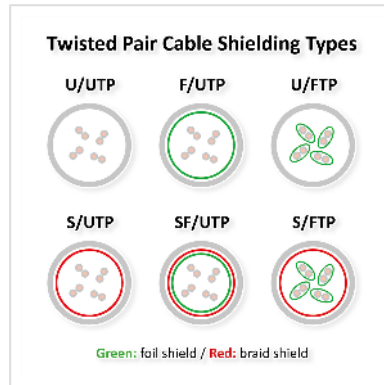

ROLINE Cordon Cat.6 (Classe E), UTP, PoE, jaune, 1,5 m

Numéro d'article	21.51.0925
Constructeur	ROLINE
Référence constructeur	21.51.0925
EAN (pièce unique)	7630049639478

Cordon U/UTP non blindé de catégorie 6 (classe E), pré-assemblé, avec des connecteurs RJ-45 aux deux extrémités. Convient comme câble de raccordement dans les panneaux de brassage ou comme câble de connexion d'appareils dans un réseau (LAN). Comprend des conducteurs en cuivre pur de calibre AWG 24 et prend en charge la technologie PoE (Power over Ethernet).

- Câble à paires torsadées non blindé, prêt à l'emploi, avec connecteurs RJ-45 aux deux extrémités
- Destiné à une utilisation dans les réseaux Gigabit Ethernet
- Compatible PoE (Power over Ethernet)
- Conducteurs en cuivre pur (AWG 24)
- Résistant grâce à une protection anti-plierie moulée par injection
- Affectation des broches : 1:1 selon EIA/TIA568, 8 fils
- Structure : 8 conducteurs, tresse
- Connecteurs de haute qualité avec contacts plaqués or

conforme à la classe E pour une longueur de 100 m dans nos laboratoires.

Caractéristiques techniques

Constructeur	ROLINE
Groupe de produits	Câble Twisted Pair
Types de produits	Cordon U/UTP
Couleur	jaune
Longueur	1.5 m
Comprend	Cordon
Type de protection	U/UTP
Qualité de transmission	Cat6 / Class E
Impédance	100 Ohm
Nombre de fils	8
Diamètre des fils (AWG)	AWG 24
Power over Ethernet (PoE)	oui
Matériau du conducteur intérieur	Cuivre
Type de fils	Tresse
Croisé	non
Rayon de courbure	34,8 mm
Protection du levier d'arrêt	non
Douille de protection contre le ployage	injecté
Couleur (douille)	jaune
Ø externe du câble	5,8 mm +/- 0,2 mm
Câble LSOH	non
Matériel du manteau extérieur du câble	PVC
Type de connecteur face 1	RJ-45